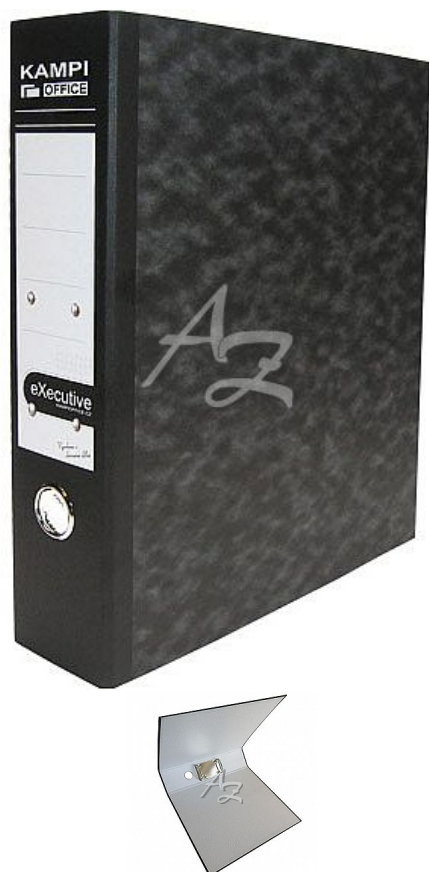

Korona Executive pořadač závěsný A4/75mm Černý hřbet

» Archivace » Pořadače » Závěsné pořadače

Popis

Závěsný pořadač A4 - Formát: A4 - Šířka hřbetu: 75 mm
- Materiál: papír - Barva: vnější potah - tmavý mramor, vnitřní potah - světle šedý mramor, hřbet - černý -
Mechanika: závěsná - Prstokroužek - Štítek pro nadepsání obsahu

Značka	CaesarOffice
Kód zboží	055-03045340
Jednotka	ks
Balení	30

Kvalitní pořadač A4 z řady EXECUTIVE v závěsném provedení (závěsná mechanika pro závěsné rychlovazače). Oboustranně potažený papírem. Na vnější straně výlep s texturou tmavého mramoru a na vnitřní straně výlep s texturou světle šedého mramoru. Na hraně štítek, který umožňuje popsat obsah. Ekologický produkt. Výrobek je označen značkou "Práce postižených".