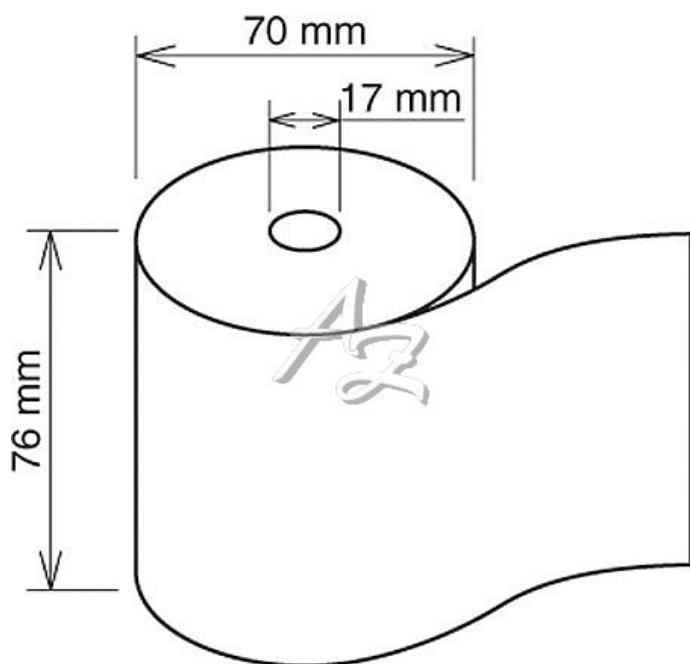

# kotoučky 76/70/17mm 10ks

» Papíry » Kotoučky » Standartní

Značka	<a href="#">Stepa</a>
Kód zboží	860-00767017
Jednotka	bal.
Balení	6

Tyto papírové kotoučky 76/70/17 s délkou návinu 32,5 metrů jsou ideální pro jehličkové tiskárny a klasické registrační pokladny. Jsou vyrobené z kvalitního offsetového papíru, který minimalizuje prašnost a pomáhá předcházet opotřebení tiskárny. Balení obsahuje 10 kotoučků ve fólii, která zajišťuje ochranu před prachem a znečištěním.