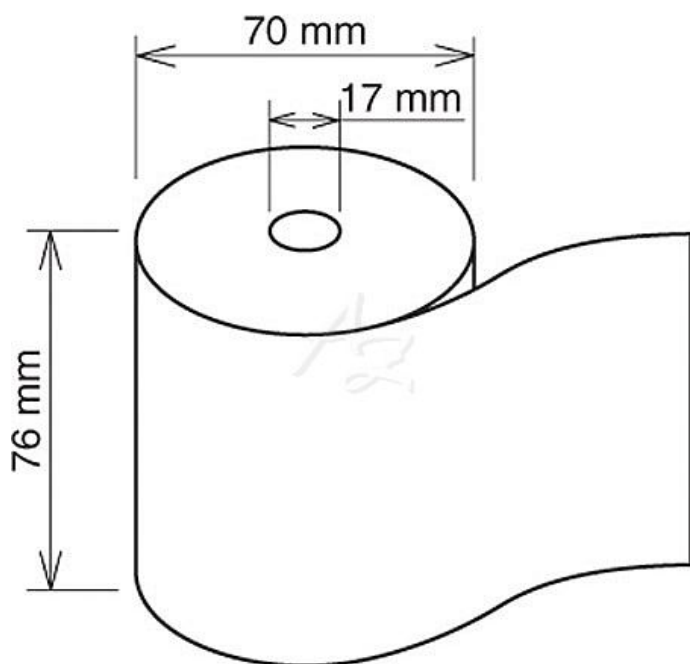

# kotoučky 76/70/17mm 10ks

» Papíry » Kotoučky » Standartní

Značka	<a href="#">Stepa</a>
Kód zboží	860-00767017
Jednotka	bal.
Balení	6

Tyto papírové kotoučky 76/70/17 s délkou návínů 32,5 metrů jsou ideální pro jehličkové tiskárny a klasické registrační pokladny. Jsou vyrobené z kvalitního offsetového papíru, který minimalizuje prašnost a pomáhá předcházet opotřebení tiskárny. Balení obsahuje 10 kotoučků ve fólii, která zajišťuje ochranu před prachem a znečištěním.