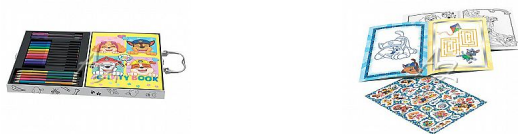

kreativní kufřík, Tlapkové patrola

» Děti » Kreativita » Kreativní kufříky

Popis

Kreativní kufřík obsahuje černobíle potištěný kufřík k vybarvení, 10 barevných fixů, 5 dvoubarevných pastelek, 2 gelové fixy, 2 gelová pera, sešit ke kreslení a list samolepek.

Kreativní kufřík obsahuje černobíle potištěný kufřík k vybarvení, 10 barevných fixů, 5 dvoubarevných pastelek, 2 gelové fixy, 2 gelová pera, sešit ke kreslení a list samolepek.

Dostupnost:

Skladem u dodavatele

Parametry zboží

Motivové série

Tlapková patrola