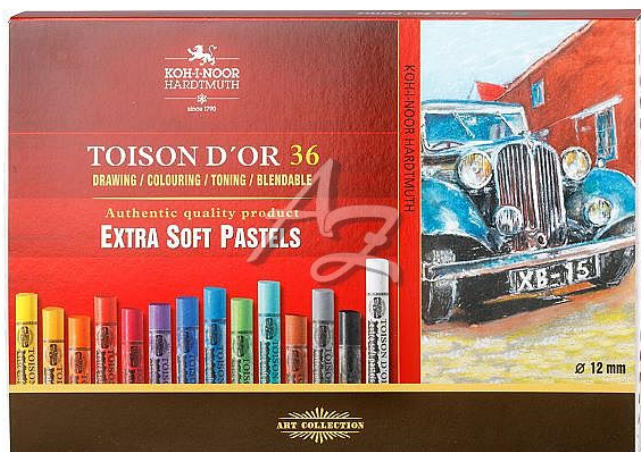

křídý 8555/36 Toison D'or SOFT prašné

» Škola » Potřeby pro malování » Pastely a křídý » Suché pastely a křídý

Popis

Umělecké extra prašné pastely s ovinem Pastely jsou určeny pro umělecké a hobby kreslení. Vyznačují se vysokou pigmentací a proto mají jasné barvy a vysokou světlostlost. Kresbu doporučujeme po dokončení stabilizovat fixativem. barva: mix v balení: 36 ks

Značka	Koh-i-noor
Kód zboží	477-01855500
Jednotka	sada
Balení	1

Dostupnost: objednáme pro Vás

Parametry zboží

Případné další naskladnění	5 dnů
----------------------------	-------