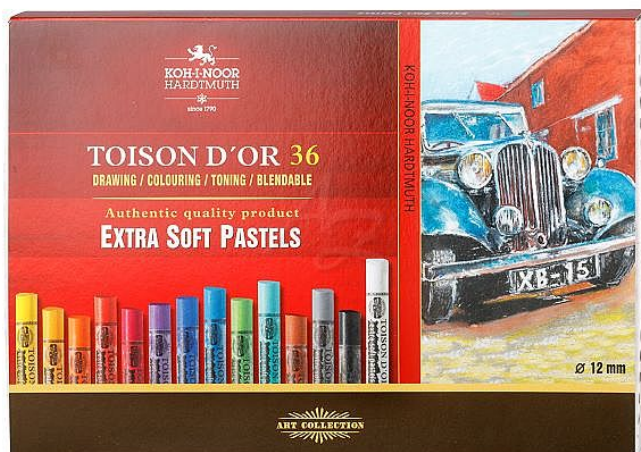

křídý 8555/36 Toison D'or SOFT prašné

» Škola » Potřeby pro malování » Pastely a křídý » Suché pastely a křídý

Popis

Umělecké extra prašné pastely s ovinem Pastely jsou určeny pro umělecké a hobby kreslení. Vyznačují se vysokou pigmentací a proto mají jasné barvy a vysokou světlostálost. Kresbu doporučujeme po dokončení stabilizovat fixativem. barva: mix v balení: 36 ks

Značka	Koh-i-noor
Kód zboží	477-01855500
Jednotka	sada
Balení	1

Dostupnost: objednáme pro Vás

Parametry zboží

Případné další naskladnění	5 dnů
----------------------------	-------