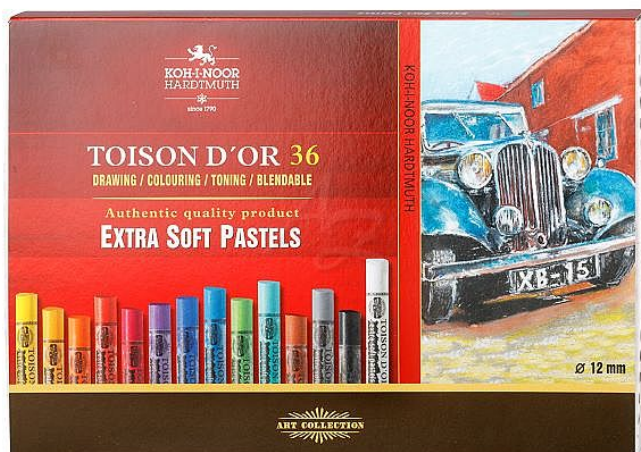

křídý 8555/36 Toison D'or SOFT prašné

» Škola » Potřeby pro malování » Pastely a křídý » Suché pastely a křídý

Popis

Umělecké extra prašné pastely s ovínem Pastely jsou určeny pro umělecké a hobby kreslení. Vyznačují se vysokou pigmentací a proto mají jasné barvy a vysokou světlostálost. Kresbu doporučujeme po dokončení stabilizovat fixativem. barva: mix v balení: 36 ks

Značka	Koh-i-noor
Kód zboží	477-01855500
Jednotka	sada
Balení	1

Dostupnost: objednáme pro Vás

Parametry zboží

Případné další naskladnění	5 dnů
----------------------------	-------