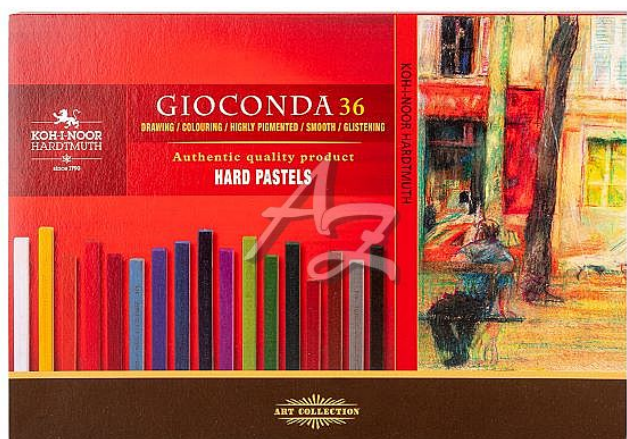

křídý olejové/36barev, 8115/36, Gioconda, umělecké, Koh-i-noor

» Škola » Potřeby pro malování » Pastely a křídý » Olejové pastely a křídý

Popis

Souprava uměleckých tvrdých hranatých olejových kříd. Křídý jsou určeny pro umělecké a hobby kreslení. Silně pigmentované s vysokou světlostalostí a hladkou stopou. Možnost kresby širších čar a kresby plochou křídý. barva: mix barev rozměr: 7 x 7 x 75 mm v balení: 36 ks

Značka	Koh-i-noor
Kód zboží	477-01811500
Jednotka	sada
Balení	4

Dostupnost: objednáme pro Vás

Parametry zboží

Případné další naskladnění	5 dnů
Počet barev	36