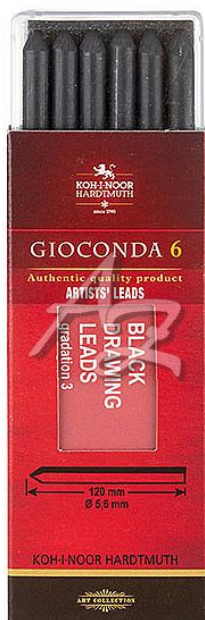

# křídly umělecké Koh-inoor 4345/6ks č.3 Silky Black, Černé

» Škola » Potřeby pro malování » Tuhy, rudky, uhle

## Popis

Černá speciální tuha o průměru 5,6 mm. Vyznačuje se sytě černou sametovou stopou. Je hodně používána při portrétování a dalších druzích kreslení. Oblíbená je hlavně mezi umělci. V balení 6 ks.