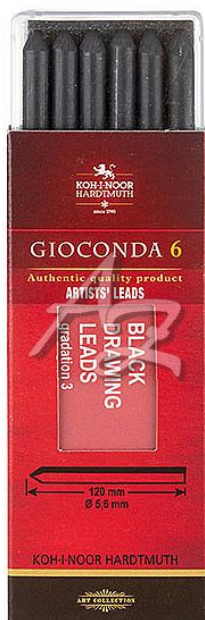

křídly umělecké Koh-inoor 4345/6ks č.3 Silky Black, Černé

» Škola » Potřeby pro malování » Tuhy, rudky, uhle

Popis

Černá speciální tuha o průměru 5,6 mm. Vyznačuje se sytě černou sametovou stopou. Je hodně používána při portrétování a dalších druzích kreslení. Oblíbená je hlavně mezi umělci. V balení 6 ks.

Značka	Koh-i-noor
Kód zboží	487-01434530
Jednotka	etue
Balení	12

Dostupnost: skladem

Parametry zboží

Případné další naskladnění	5 dnů
----------------------------	-------