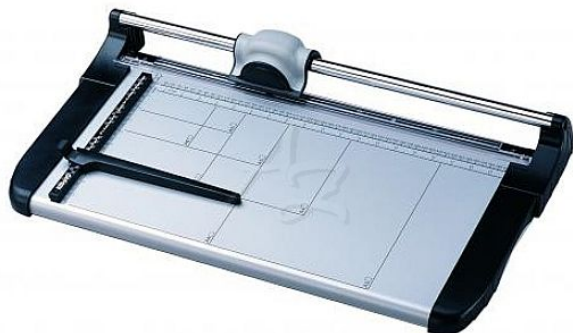

KW Trio řezačka 480 kolečková A3 480mm

» Technika » Řezačky » Kolečkové

Popis

Řezačka KW 480 - Typ řezačky: kolečková - Formát: A3+
- Maximální délka řezu: 480 mm - Maximální tloušťka řezu: 1,5 mm - Maximální kapacita řezu: 15 listů / 70 g/m² - Příklad stohu papíru: automaticky - Předkreslené formáty na pracovní desce: A6, A5, A4, A3 - Rozměry pracovní desky: 315 x 480 mm - Rozměry: 656 x 100 x 370 mm - Hmotnost: 4,04 kg

Značka	KW-Trio
Kód zboží	192-09139190
Jednotka	ks
Balení	1

Kvalitní kolečková řezačka s pevnou kovovou základnou a řeznou hlavou umístěnou na kovové tyči, určena pro formát A3+.

Pracovní stůl je vybaven natištěnými měřítky a posuvnou zářezkou souběžnou s přímkou řezu.

Řezačka umožňuje řezání více listů papíru současně. Rotační nůž z nerezové tvrzené oceli.

K dispozici je náhradní řezné kolečko, nebo celá řezná hlava.

Dostupnost:

Skladem u dodavatele

Parametry zboží

Případné další naskladnění	do 3 dnů
----------------------------	----------