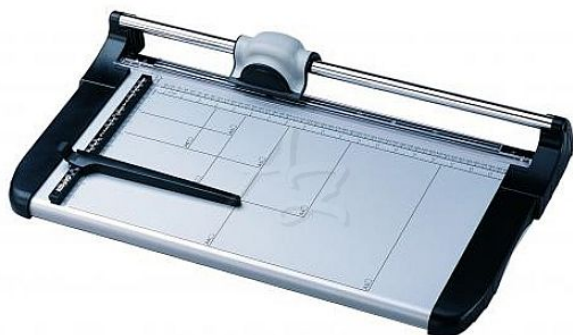

# KW Trio řezačka 480 kolečková A3 480mm

» Technika » Řezačky » Kolečkové

## Popis

Řezačka KW 480 - Typ řezačky: kolečková - Formát: A3+  
- Maximální délka řezu: 480 mm - Maximální tloušťka řezu: 1,5 mm - Maximální kapacita řezu: 15 listů / 70 g/m<sup>2</sup> - Příklad stohu papíru: automaticky - Předkreslené formáty na pracovní desce: A6, A5, A4, A3 - Rozměry pracovní desky: 315 x 480 mm - Rozměry: 656 x 100 x 370 mm - Hmotnost: 4,04 kg

Značka	<a href="#">KW-Trio</a>
Kód zboží	192-09139190
Jednotka	ks
Balení	1

Kvalitní kolečková řezačka s pevnou kovovou základnou a řeznou hlavou umístěnou na kovové tyči, určena pro formát A3+.

Pracovní stůl je vybaven natištěnými měřítky a posuvnou zarážkou souběžnou s přímkou řezu.

Řezačka umožňuje řezání více listů papíru současně. Rotační nůž z nerezové tvrzené oceli.

K dispozici je náhradní řezné kolečko, nebo celá řezná hlava.

Dostupnost:

Skladem u dodavatele