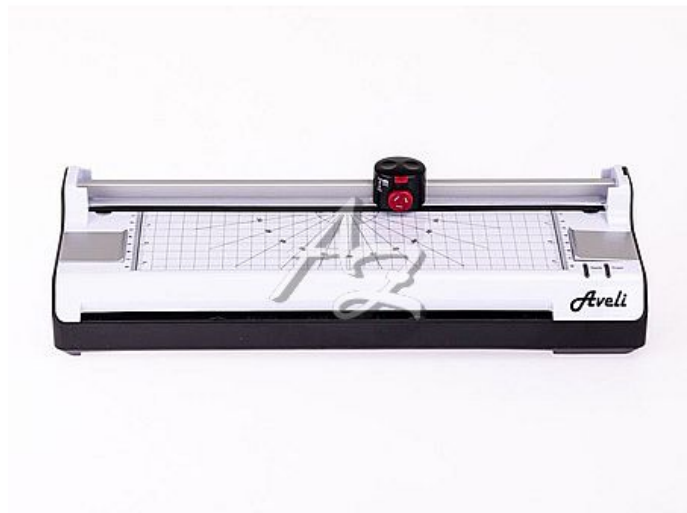

# laminátor A3 Aveli Combi A3

» Technika » Laminátory

Kód zboží 300-54002400

Jednotka ks

Balení 1

Dostupnost: poslední 1 ks

## Popis

Laminátor AVELI COMBI A3 s kotoučovou řezačkou

Laminátor:

maximální tloušťka lam. fólie: 125 mic  
rozměry (Š x V x H): 420 x 100 x 145 mm  
hmotnost: 1,63 kg  
rychlost laminace: 300 mm/min  
nahřátí válců: 5-7 min  
LCD ukazatel: ne  
elektronický termostat: ne  
nastavitelná teplota: ne  
nastavitelná rychlost: ne  
laminace : za studena i za tepla  
zpětný chod: ne  
typ laminátoru: stolní

Řezačka:

typ řezu: rovný, vlnkový, perforace  
kapacita řezu: 3 listy - 80g/m<sup>2</sup>  
řezný nůž: nerezová ocel  
zaoblovač rohů: ano

vhodný pro domácí použití nebo menší kancelář