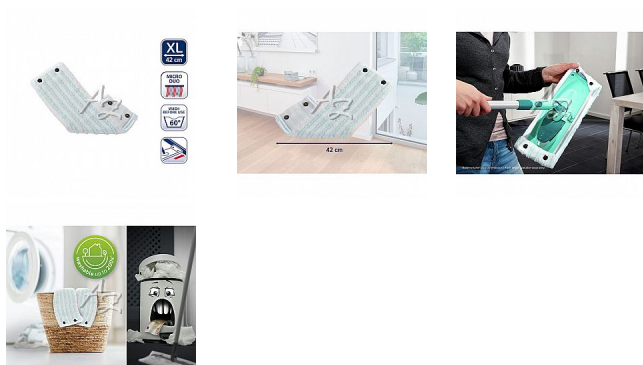

LEIFHEIT náhrada k mopu Combi / Clean Twist XL Micro Duo 52017

» Úklid a drogerie » Úklidové pomůcky » Mopy » Náhradní mopy

Kód zboží	982-25052380
Jednotka	ks
Balení	6

Náhrada k mopu Twist XL a Micro Duo. Vytírání všech typů podlah (lino, parkety, lamino, korek, dřevo). Speciální mikrovlnáknó výborně zachycuje všechny nečistoty. Nevytváří žmolky. Rychle osychá. Garantuje dlouhou životnost. Spolehlivé přichycení na patentky. Možno prát v pračce bez aviváže. Náhrada k mopu je určena na mopy se šíří záběru 42 cm.

Dostupnost: více>10ks

Popis

LEIFHEIT náhrada k mopu Combi Clean Twist XL Micro Duo - Rozměr: 50 x 14 x 2 cm - Šířka záběru: 42 cm - Materiál: mikrovlnáknó - Vhodné: lino, parkety, lamino, korek, dřevo - Vlastnosti: nevytváří žmolky, rychle osychá, dlouhá životnost, zachycuje všechny nečistoty - Lze prát v pračce bez aviváže