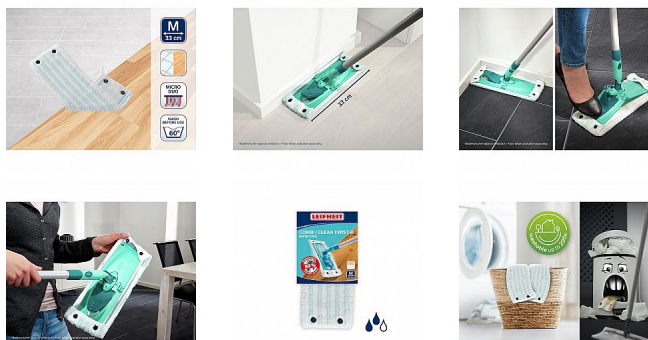

# LEIFHEIT návlek na mop TWIST Micro Duo M 55320

» Úklid a drogerie » Úklidové pomůcky » Mopy » Náhradní mopy

Kód zboží 982-25052330

Jednotka ks

Balení 6

Náhradní návlek na mop TWIST Micro Duo M. Náhrada je určena pro mop 52014 o záběru 33 cm. Určena pro vytírání všech typů podlah (lino, parkety, dlažba). Speciální mikrovlákno výborně zachycuje všechny nečistoty, nevytváří žmolky, rychle osychá. Dlouhá životnost. Spolehlivé přichycení na patenty. Možno prát v pračce bez aviváže.

## Popis

LEIFHEIT návlek na mop TWIST Micro Duo M - Šířka záběru: 33 cm - Náhrada určena pro mop: 52014 - Barva: tyrkysová/bílá - Materiál: mikrovlákno - Vhodné: všechny typy podlah - lino, parkety, dlažba - Vlastnosti: výborně zachycuje všechny nečistoty, nevytváří žmolky, rychle osychá, dlouhá životnost - Spolehlivé přichycení na patenty - Možno prát v pračce bez aviváže