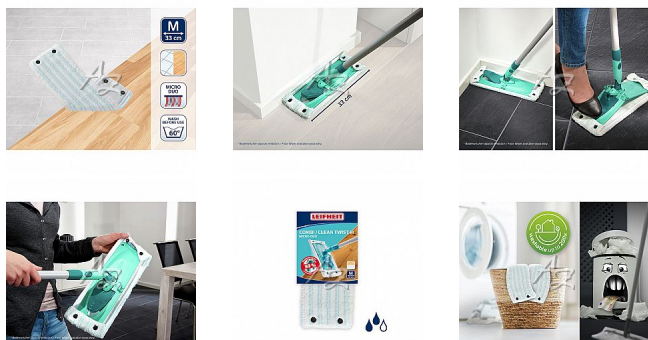

LEIFHEIT návlek na mop TWIST Micro Duo M 55320

» Úklid a drogerie » Úklidové pomůcky » Mopy » Náhradní mopy

Kód zboží 982-25052330

Jednotka ks

Balení 6

Náhradní návlek na mop TWIST Micro Duo M. Náhrada je určena pro mop 52014 o záběru 33 cm. Určena pro vytírání všech typů podlah (lino, parkety, dlažba). Speciální mikrovlákno výborně zachycuje všechny nečistoty, nevytváří žmolky, rychle osychá. Dlouhá životnost. Spolehlivé přichycení na patenty. Možno prát v pračce bez aviváže.

Dostupnost: vice>10ks

Popis

LEIFHEIT návlek na mop TWIST Micro Duo M

- Šířka záběru: 33 cm
- Náhrada určena pro mop: 52014
- Barva: tyrkysová/bílá
- Materiál: mikrovlákno
- Vhodné: všechny typy podlah - lino, parkety, dlažba
- Vlastnosti: výborně zachycuje všechny nečistoty, nevytváří žmolky, rychle osychá, dlouhá životnost
- Spolehlivé přichycení na patenty
- Možno prát v pračce bez aviváže