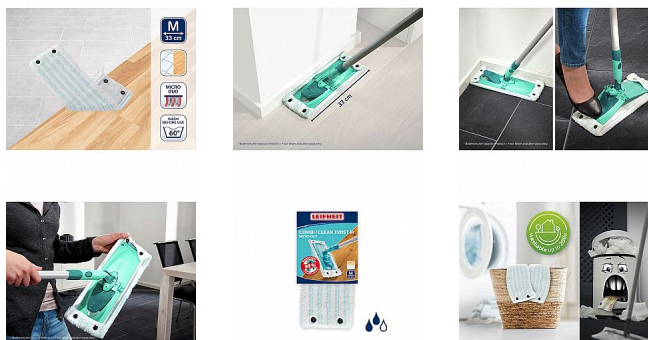

# LEIFHEIT návlek na mop TWIST Micro Duo M 55320

» Úklid a drogerie » Úklidové pomůcky » Mopy » Náhradní mopy

Kód zboží	982-25052330
Jednotka	ks
Balení	6

Náhradní návlek na mop TWIST Micro Duo M. Náhrada je určena pro mop 52014 o záběru 33 cm. Určena pro vytírání všech typů podlah (lino, parkety, dlažba). Speciální mikrovlákno výborně zachycuje všechny nečistoty, nevytváří žmolky, rychle osychá. Dlouhá životnost. Spolehlivé přichycení na patenty. Možno prát v pračce bez aviváže.

## Popis

LEIFHEIT návlek na mop TWIST Micro Duo M - Šířka záběru: 33 cm - Náhrada určena pro mop: 52014 - Barva: tyrkysová/bílá - Materiál: mikrovlákno - Vhodné: všechny typy podlah - lino, parkety, dlažba - Vlastnosti: výborně zachycuje všechny nečistoty, nevytváří žmolky, rychle osychá, dlouhá životnost - Spolehlivé přichycení na patenty - Možno prát v pračce bez aviváže