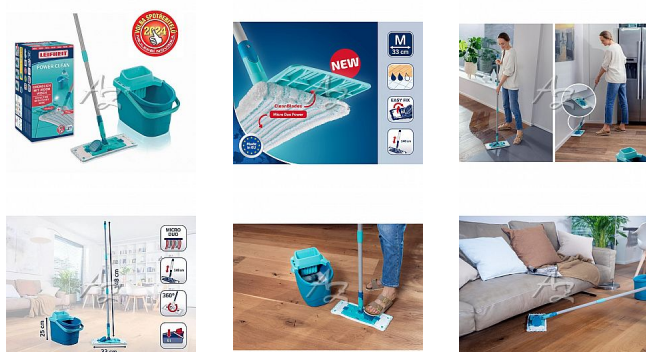

# LEIFHEIT set PowerClean M 55510

» Úklid a drogerie » Úklidové pomůcky » Mopy » Sety

Kód zboží 982-25052149

Jednotka ks

Balení 1

Inovativní hlavice mopu se strukturou CleanBlade + náhrada micro duo pro důkladné čištění podlah. Efektivní s každým setřením pro dokonalé výsledky na všech typech podlah, dokonce i s odolnými nečistotami. Optimalizované provedení ždímacího nastavce pro stabilní a precizní ždímání náhrady mopu - bez ohýbání zad a rukou ve špinavé vodě.

Náhrada mopu s kombinací kapsy a suchého zipu Velcro: pohodlné upevnění náhrady mopu, snadnější vkládání do ždímacího nastavce a dávkování zbytkové vlhkosti náhrady. Ultra pevná rukojeť s ochranou proti odšroubování a protiskluzovým koncem. Velký, pohodlný nožní pedál s patentovaným odjišťovacím mechanismem pro snadné odemykání hlavice mopu

### LEIFHEIT set PowerClean M 55510

- Rozměr vědra: 25 cm
- Objem vědra: 6 l
- Rozměr mopu: 148 cm
- Záběr mopu: 33 cm
- Barva mopu + vědra: tyrkysová
- Vědro je bez koleček