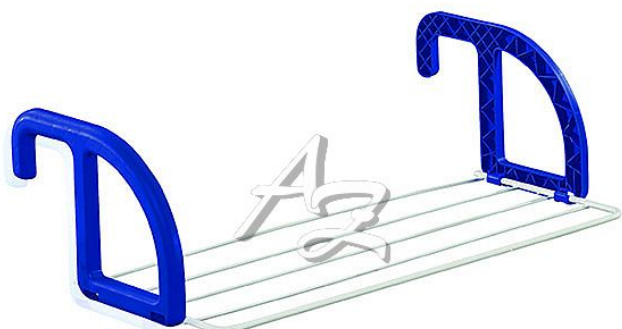

LEIFHEIT sušák na prádlo Classic 25

» Úklid a drogerie » Úklidové pomůcky » Mopy » Držáky mopu, násady

Kód zboží 982-25058070

Jednotka ks

Balení 9

Závěsný sušák na prádlo Classic 25 značky Leifheit. Tyče potažené plastovým pláštěm. Odolný vůči UV záření. Vhodný na venkovní použití. K zavěšení na balkon, dveře, okenní parapet apod. 2,5 m sušící plochy.

Dostupnost: poslední 2 ks

Popis

LEIFHEIT ušák na prádlo Classic 25 - Délka sušící plochy: 2,5 m - Velikost držáků na zavěšení: 1 - 7 cm - Použití: venkovní - K zavěšení: balkon, dveře, okenní parapet apod. - Odolný vůči UV záření - Tyče potažené plastovým pláštěm