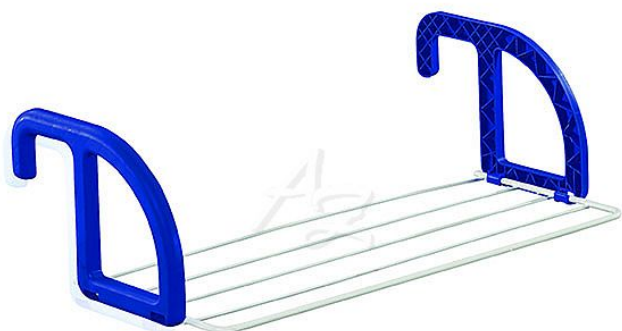

LEIFHEIT sušák na prádlo Classic 25

» Úklid a drogerie » Úklidové pomůcky » Mopy » Držáky mopy, násady

Kód zboží 982-25058070

Jednotka ks

Balení 9

Závěsný sušák na prádlo Classic 25 značky Leifheit. Tyče potažené plastovým pláštěm. Odolný vůči UV záření. Vhodný na venkovní použití. K zavěšení na balkon, dveře, okenní parapet apod. 2,5 m sušící plochy.

Dostupnost: poslední 2 ks

Popis

LEIFHEIT sušák na prádlo Classic 25 - Délka sušící plochy: 2,5 m - Velikost držáků na zavěšení: 1 - 7 cm - Použití: venkovní - K zavěšení: balkon, dveře, okenní parapet apod. - Odolný vůči UV záření - Tyče potažené plastovým pláštěm