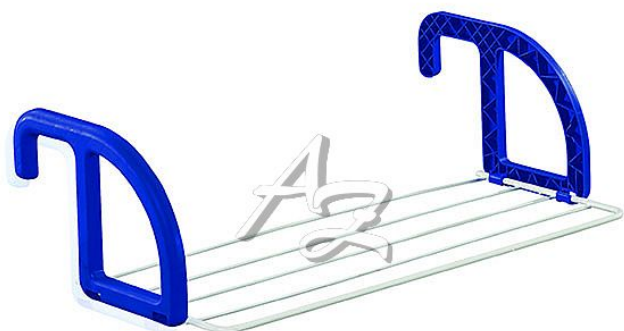

# LEIFHEIT sušák na prádlo Classic 25

» Úklid a drogerie » Úklidové pomůcky » Mopy » Držáky mopy, násady

Kód zboží 982-25058070

Jednotka ks

Balení 9

Závěsný sušák na prádlo Classic 25 značky Leifheit. Tyče potažené plastovým pláštěm. Odolný vůči UV záření. Vhodný na venkovní použití. K zavěšení na balkon, dveře, okenní parapet apod. 2,5 m sušící plochy.

### LEIFHEIT ušák na prádlo Classic 25

- Délka sušící plochy: 2,5 m
- Velikost držáků na zavěšení: 1 - 7 cm
- Použití: venkovní
- K zavěšení: balkon, dveře, okenní parapet apod.
- Odolný vůči UV záření
- Tyče potažené plastovým pláštěm