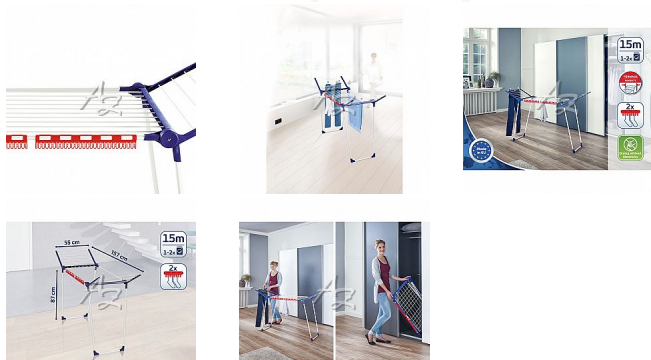

LEIFHEIT sušák na prádlo Pegasus 150 Solid

» Úklid a drogerie » Úklidové pomůcky » Mopy » Držáky mopy, násady

Kód zboží 982-25058010

Jednotka ks

Balení 1

Stabilní sušák na prádlo Pegasus 150 Solid Slim značky Leifheit. Ideální pro vnitřní i venkovní použití. Šířka sušáku je pouhých 55 cm.

Snadná manipulace i v rozloženém stavu. 2 easyclipy na sušení drobného prádla. 15 m sušící plochy. Výška sklápěcích bočnic 105 cm.

Možnost zavěšení dlouhých kusů oděvů.

Dostupnost: skladem

Popis

LEIFHEIT sušák na prádlo Pegasus 150 Solid

- Rozměr: 87 x 157 x 55 cm
- Výška sklápěcích bočnic: 105 cm
- Velikost sušící plochy: 15 m
- Možnost zavěšení dlouhých kusů oděvů
- Easy clip: 2 x
- Vhodné: vnitřní i venkovní použití