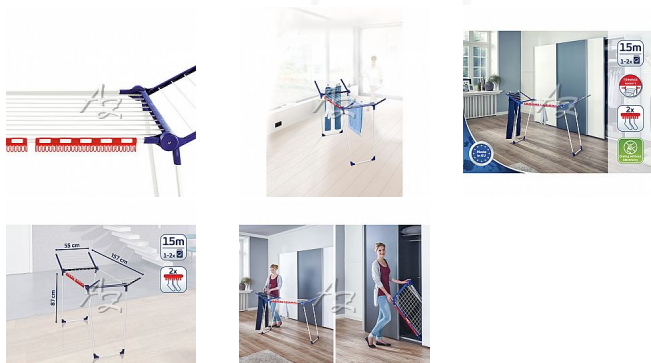

LEIFHEIT sušák na prádlo Pegasus 150 Solid

» Úklid a drogerie » Úklidové pomůcky » Mopy » Držáky mopy, násady

Kód zboží 982-25058010

Jednotka ks

Balení 1

Stabilní sušák na prádlo Pegasus 150 Solid Slim značky Leifheit. Ideální pro vnitřní i venkovní použití. Šířka sušáku je pouhých 55 cm.

Snadná manipulace i v rozloženém stavu. 2 easyclipy na sušení drobného prádla. 15 m sušící plochy. Výška sklápěcích bočnic 105 cm.

Možnost zavěšení dlouhých kusů oděvů.

Dostupnost: více>5ks

Popis

LEIFHEIT sušák na prádlo Pegasus 150 Solid - Rozměr: 87 x 157 x 55 cm - Výška sklápěcích bočnic: 105 cm - Velikost sušící plochy: 15 m - Možnost zavěšení dlouhých kusů oděvů - Easy clip: 2 x - Vhodné: vnitřní i venkovní použití