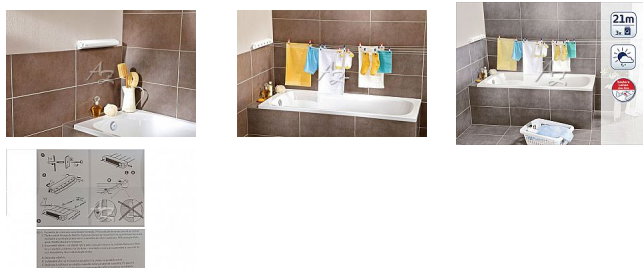

# LEIFHEIT sušák na prádlo Rollfix 210 Longline

» Úklid a drogerie » Úklidové pomůcky » Mopy » Držáky mopy, násady

Kód zboží 982-25058050

Jednotka ks

Balení 6

Praktický sušák na prádlo Rollfix 210 Longline značky Leifheit. Nástěnný sušák na prádlo šetřící místo. Aretace proti zasouvání šňůr. Automatické navíjení šňůr. Pro stěny vzdálené až 4,2 m.

## Popis

LEIFHEIT sušák na prádlo Rollfix - Pro stěny vzdálené až 4,2 m - 21 m sušící plochy - Arotace proti zasouvání šňůr  
- Automatické navíjení šňůr - Šetří místo