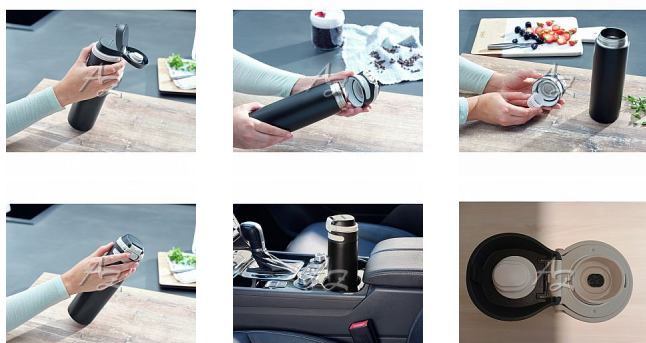

## Popis

LEIFHEIT termoska se šikovním uzávěrem - Barva: černá - Objem: 600 ml - Vlastnosti: 100 % nepropustný uzávěr, otevření jednou rukou, odjímatelné sítko, šikvná rukojeť, měkká zóna

Kód zboží	983-009823271
Jednotka	ks
Balení	4

Leifheit termoska se šikovním uzávěrem o objemu 600 ml v černé barvě. Termoláhev je díky praktickému uzávěru vhodná na cesty. Uzávěr je nepropustný a dá se otevřít jednou rukou. Láhev obsahuje odjímatelné sítko na sypané čaje. Termoska má šikvnou rukojeť a měkkou zónu pro uchopení.