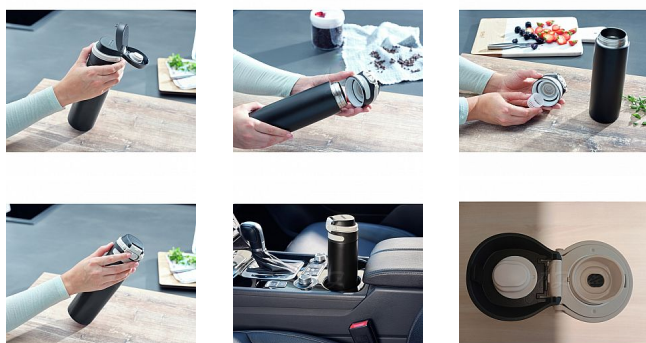

## Popis

LEIFHEIT termoska se šikovním uzávěrem - Barva: černá - Objem: 600 ml - Vlastnosti: 100 % nepropustný uzávěr, otevření jednou rukou, odjímatelné sítko, šikvná rukojeť, měkká zóna

Kód zboží	983-009823271
Jednotka	ks
Balení	4

Leifheit termoska se šikovním uzávěrem o objemu 600 ml v černé barvě. Termoláhev je díky praktickému uzávěru vhodná na cesty. Uzávěr je nepropustný a dá se otevřít jednou rukou. Láhev obsahuje odjímatelné sítko na sypané čaje. Termoska má šikvnou rukojeť a měkkou zónu pro uchopení.