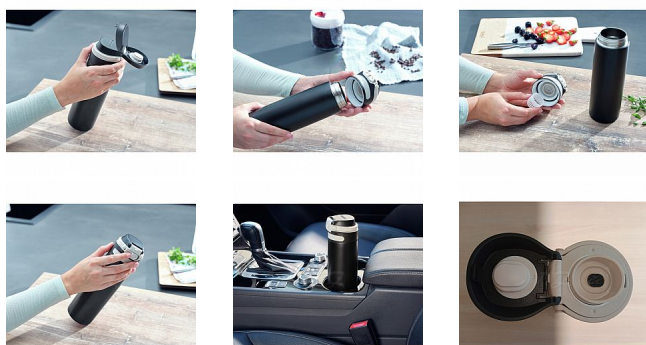

LEIFHEIT termoska se šikovným uzávěrem 600 ml, černá

» Úklid a drogerie » Domácí potřeby » Dózy, podnosy, termosky

Popis

LEIFHEIT termoska se šikovným uzávěrem - Barva: černá - Objem: 600 ml - Vlastnosti: 100 % nepropustný uzávěr, otevření jednou rukou, odjímatelné sítko, šikovná rukojeť, měkká zóna

Kód zboží	983-009823271
Jednotka	ks
Balení	4

Leifheit termoska se šikovným uzávěrem o objemu 600 ml v černé barvě. Termoláhev je díky praktickému uzávěru vhodná na cesty. Uzávěr je nepropustný a dá se otevřít jednou rukou. Láhev obsahuje odjímatelné sítko na sypané čaje. Termoska má šikovnou rukojeť a měkkou zónu pro uchopení.