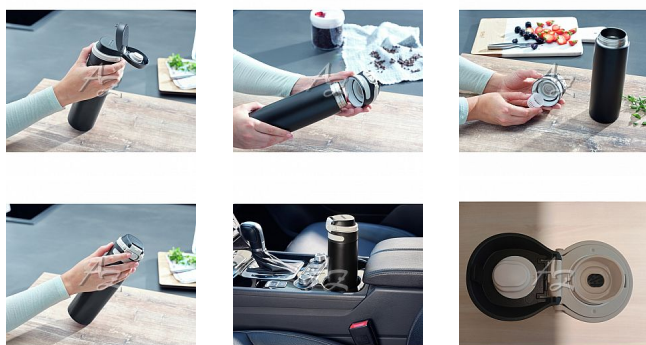

LEIFHEIT termoska se šikovním uzávěrem 600 ml, černá

» Úklid a drogerie » Domácí potřeby » Dózy, podnosy, termosky

Popis

LEIFHEIT termoska se šikovním uzávěrem - Barva: černá - Objem: 600 ml - Vlastnosti: 100 % nepropustný uzávěr, otevření jednou rukou, odjímatelné sítko, šikvná rukojeť, měkká zóna

Kód zboží	983-009823271
Jednotka	ks
Balení	4

Leifheit termoska se šikovním uzávěrem o objemu 600 ml v černé barvě. Termoláhev je díky praktickému uzávěru vhodná na cesty. Uzávěr je nepropustný a dá se otevřít jednou rukou. Láhev obsahuje odjímatelné sítko na sypané čaje. Termoska má šikvnou rukojeť a měkkou zónu pro uchopení.