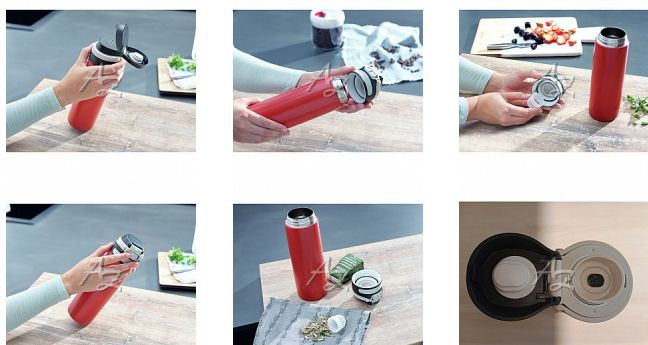

LEIFHEIT termoska se šikovným uzávěrem 600 ml, červená

» Úklid a drogerie » Domácí potřeby » Dózy, podnosy, termosky

Popis

LEIFHEIT termoska se šikovným uzávěrem - Barva: červená - Objem: 600 ml - Vlastnosti: 100 % nepropustný uzávěr, otevření jednou rukou, odjímatelné sítko, šikvná rukojeť, měkká zóna

Kód zboží	983-009823273
Jednotka	ks
Balení	4

Leifheit termoska se šikovným uzávěrem o objemu 600 ml v červené barvě. Termoláhev je díky praktickému uzávěru vhodná na cesty. Uzávěr je nepropustný a dá se otevřít jednou rukou. Láhev obsahuje odjímatelné sítko na sypané čaje. Termoska má šikvnou rukojeť a měkkou zónu pro uchopení.