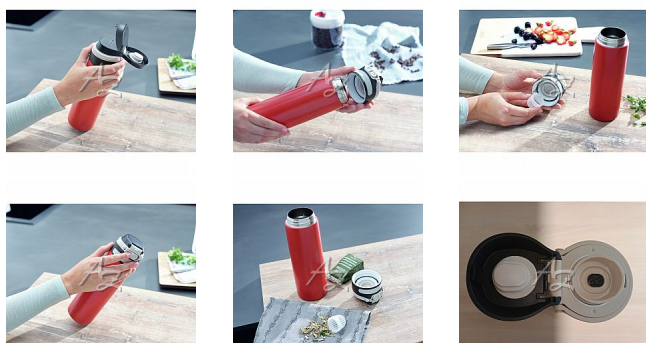

LEIFHEIT termoska se šikovním uzávěrem 600 ml, červená

» Úklid a drogerie » Domácí potřeby » Dózy, podnosy, termosky

Popis

LEIFHEIT termoska se šikovním uzávěrem - Barva: červená - Objem: 600 ml - Vlastnosti: 100 % nepropustný uzávěr, otevření jednou rukou, odjímatelné sítko, šikvná rukojeť, měkká zóna

Kód zboží	983-009823273
Jednotka	ks
Balení	4

Leifheit termoska se šikovním uzávěrem o objemu 600 ml v červené barvě. Termoláhev je díky praktickému uzávěru vhodná na cesty. Uzávěr je nepropustný a dá se otevřít jednou rukou. Láhev obsahuje odjímatelné sítko na sypané čaje. Termoska má šikvnou rukojeť a měkkou zónu pro uchopení.