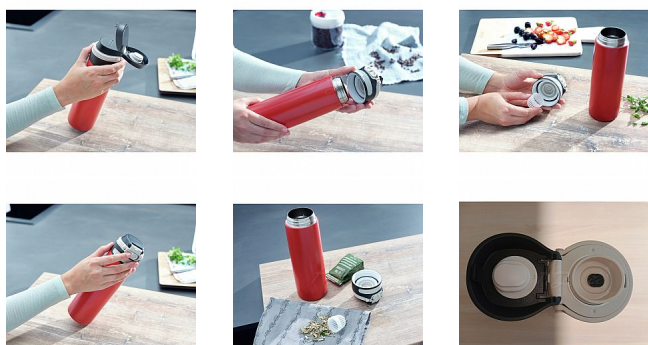

# LEIFHEIT termoska se šikovním uzávěrem 600 ml, červená

» Úklid a drogerie » Domácí potřeby » Dózy, podnosy, termosky

## Popis

LEIFHEIT termoska se šikovním uzávěrem - Barva: červená - Objem: 600 ml - Vlastnosti: 100 % nepropustný uzávěr, otevření jednou rukou, odjímatelné sítko, šikovní rukojeť, měkká zóna

Kód zboží	983-009823273
Jednotka	ks
Balení	4

Leifheit termoska se šikovním uzávěrem o objemu 600 ml v červené barvě. Termoláhev je díky praktickému uzávěru vhodná na cesty. Uzávěr je nepropustný a dá se otevřít jednou rukou. Láhev obsahuje odjímatelné sítko na sypané čaje. Termoska má šikovní rukojeť a měkkou zónu pro uchopení.