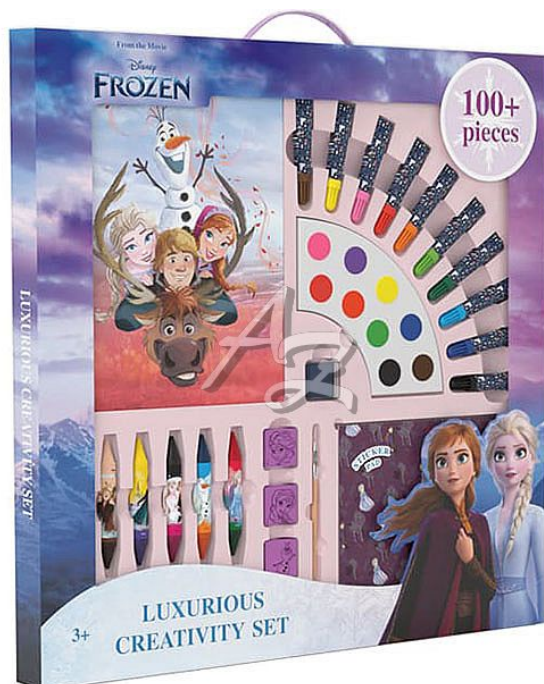

luxusní kreativní set, Ledové království

» Děti » Kreativita » Luxusní kreativní sety

Popis

Set obsahuje 10 barevných fixů, 5 oboustranných voskovek, 9 vodovek, 3 pěnová razítka, sešit s omalovánkami, sešit se samolepkami, štětec, inkoustovou podušku a 3 obrázky k vystřihnutí.

Značka

[JIRI MODELS](#)

Kód zboží

555-017079915

Jednotka

sada

Balení

1

Set obsahuje 10 barevných fixů, 5 oboustranných voskovek, 9 vodovek, 3 pěnová razítka, sešit s omalovánkami, sešit se samolepkami, štětec, inkoustovou podušku a 3 obrázky k vystřihnutí.

Dostupnost:

Skladem u dodavatele

Parametry zboží

Motivové série

Ledové království