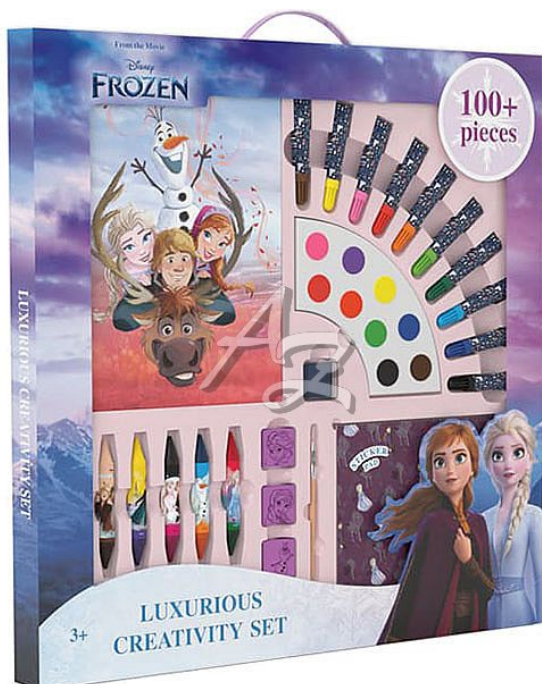

luxusní kreativní set, Ledové království

» Děti » Kreativita » Luxusní kreativní sety

Popis

Set obsahuje 10 barevných fixů, 5 oboustranných voskovek, 9 vodovek, 3 pěnová razítka, sešit s omalovánkami, sešit se samolepkami, štětec, inkoustovou podušku a 3 obrázky k vystřihnutí.

Značka

[JIRI MODELS](#)

Kód zboží

555-017079915

Jednotka

sada

Balení

1

Set obsahuje 10 barevných fixů, 5 oboustranných voskovek, 9 vodovek, 3 pěnová razítka, sešit s omalovánkami, sešit se samolepkami, štětec, inkoustovou podušku a 3 obrázky k vystřihnutí.

Dostupnost:

objednáme pro Vás

Parametry zboží

Motivové série

Ledové království