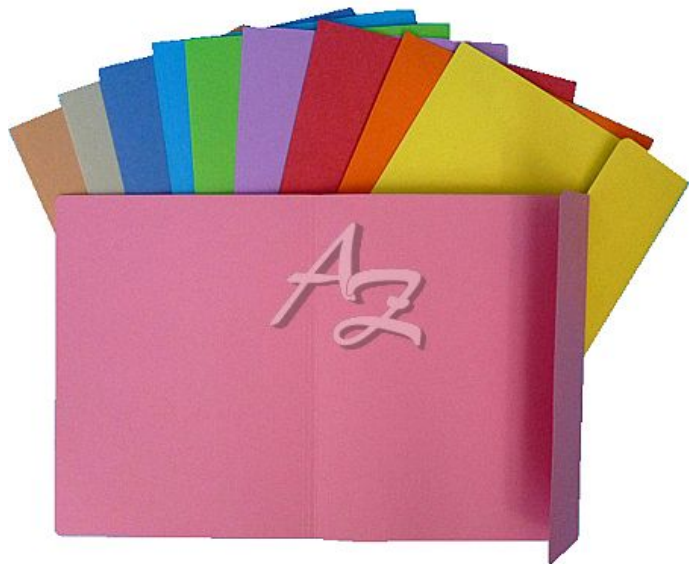

mapa 1klopá A4/100ks, karton, Classic, Žlutá

» Archivace » Složky a rychlovazače » Odkládací mapy a desky

Popis

Mapa 1klopá A4/100 ks, karton, Classic, Žlutá - Formát: A4 - Barva: žlutá - Materiál: eko karton 200 g - Počet klop: 1 - Balení: 100 ks

Kód zboží	081-92012103
Jednotka	bal.
Balení	1

Odkládací mapa je ve velikosti A4 s jednou klopou. Mapa je ve žluté barvě a je určena k archivaci a třídění dokumentů. Mapy slouží pro praktické a rychlé uschování dokumentů. Jsou vhodné pro použití jak v kanceláři, tak i ve škole. Je vyrobena z materiálu eko karton CLASSIC.