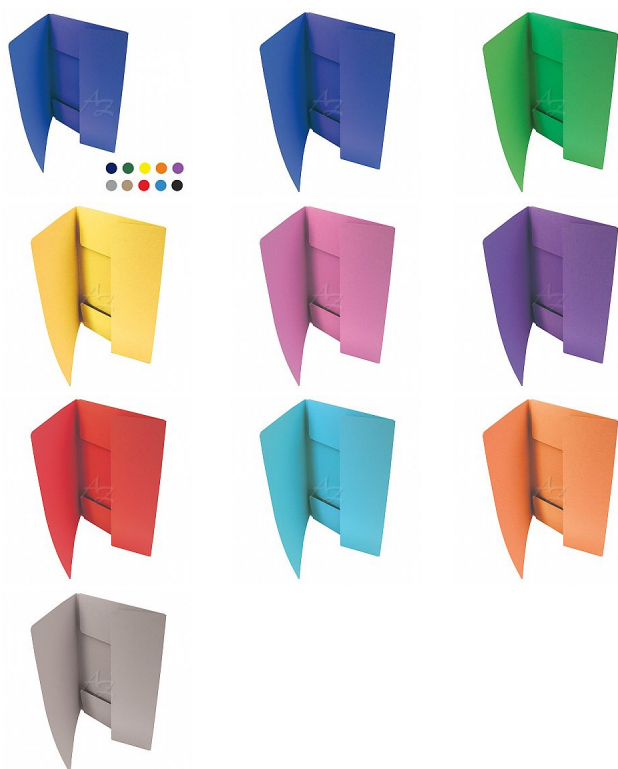

mapa 3klopá A4/5ks, karton, Classic - barevné varianty

» Archivace » Složky a rychlovazače » Odkládací mapy a desky

Kód zboží	081-9201232
Jednotka	bal.
Balení	1

Odkládací mapa je ve velikosti A4 + tři klopy. Mapa je určena k archivaci a třídění dokumentů. Klopy ze tří stran zabrání tomu, aby obsah vypadl. Prakticky a rychle dokumenty uschováte, je vhodná pro použití jak v kanceláři tak i ve škole. Je vyrobena z materiálu eko karton CLASSIC. Prodejní balení obsahuje 50 kusů.

Dostupnost: více>100ks

mapa 3klopá A4/5ks, karton, Classic - barevné varianty

» Archivace » Složky a rychlovazače » Odkládací mapy a desky

Popis

Mapa 3klopá A4/5 ks, karton, Classic, - Formát: A4 -
Materiál: eko karton 240 g - Počet klop: 3 - Balení: 5 ks

Parametry zboží

Barva	Modrá
Formát	A4
