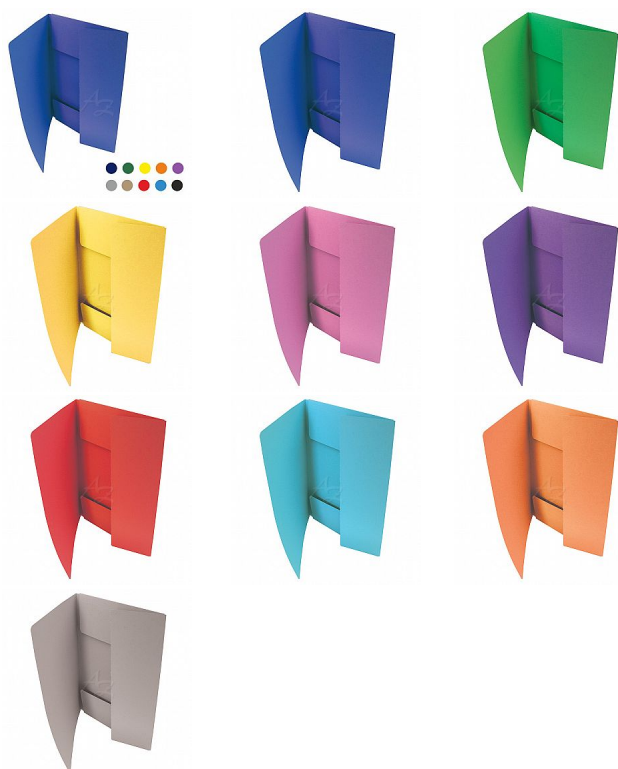

# mapa 3klopá A4/5ks, karton, Classic - barevné varianty

» Archivace » Složky a rychlovaže » Odkládací mapy a desky

Kód zboží	081-9201232
Jednotka	bal.
Balení	1

Odkládací mapa je ve velikosti A4 + tři klopy. Mapa je určena k archivaci a třídění dokumentů. Klopy ze tří stran zabrání tomu, aby obsah vypadl. Prakticky a rychle dokumenty uschováte, je vhodná pro použití jak v kanceláři tak i ve škole. Je vyrobena z materiálu eko karton CLASSIC. Prodejní balení obsahuje 50 kusů.

# mapa 3klopá A4/5ks, karton, Classic - barevné varianty

» Archivace » Složky a rychlovazače » Odkládací mapy a desky

## Popis

Mapa 3klopá A4/5 ks, karton, Classic, - Formát: A4 -  
Materiál: eko karton 240 g - Počet klop: 3 - Balení: 5 ks