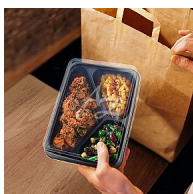

# menu mísa 3dílná Reware Lunch/20ks opakovaně použitelná 227x178x49mm PP Černá

» Gastro a obaly » Jednorázové nádobí » Opakovaně použitelné nádobí

## Popis

OPAKOVANĚ POUŽITELNÉ NÁDOBÍ !!! Menu mísa (PP) Reware Lunch vratná nedělená černá 227 x 178 x 49 mm [20 ks]. Do teploty 50 - 60 stupňů. 125 x použitelné.

Značka	<a href="#">WIMEX.</a>
Kód zboží	890-02PP9110
Jednotka	bal.
Balení	20

## OPAKOVANĚ POUŽITELNÉ NÁDOBÍ !!!

Menu mísa (PP) Reware Lunch vratná nedělená černá 227 x 178 x 49 mm [20 ks]. Do teploty 50 - 60 stupňů. 125 x použitelné.

Dostupnost:

Skladem u dodavatele