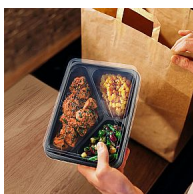

menu mísa 3dílná Reware Lunch/20ks opakovaně použitelná 227x178x49mm PP Černá

» Gastro a obaly » Jednorázové nádobí » Opakovaně použitelné nádobí

Popis

OPAKOVANĚ POUŽITELNÉ NÁDOBÍ !!! Menu mísa (PP) Reware Lunch vratná nedělená černá 227 x 178 x 49 mm [20 ks]. Do teploty 50 - 60 stupňů. 125 x použitelné.

Značka	WIMEX.
Kód zboží	890-02PP9110
Jednotka	bal.
Balení	20

OPAKOVANĚ POUŽITELNÉ NÁDOBÍ !!!

Menu mísa (PP) Reware Lunch vratná nedělená černá 227 x 178 x 49 mm [20 ks]. Do teploty 50 - 60 stupňů. 125 x použitelné.