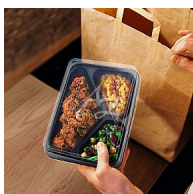

# menu mísa 3dílná Reware Lunch/20ks opakovaně použitelná 227x178x49mm PP Černá

» Gastro a obaly » Jednorázové nádobí » Opakovaně použitelné nádobí

Značka	<a href="#">WIMEX.</a>
Kód zboží	890-02PP9110
Jednotka	bal.
Balení	20

## OPAKOVANĚ POUŽITELNÉ NÁDOBÍ !!!

Menu mísa (PP) Reware Lunch vratná nedělená černá 227 x 178 x 49 mm [20 ks]. Do teploty 50 - 60 stupňů. 125 x použitelné.

Dostupnost:

Skladem u dodavatele

### OPAKOVANĚ POUŽITELNÉ NÁDOBÍ !!!

Menu mísa (PP) Reware Lunch vratná nedělená černá 227 x 178 x 49 mm [20 ks]. Do teploty 50 - 60 stupňů. 125 x použitelné.