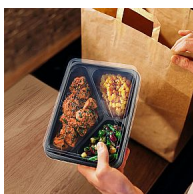

# menu mísa 3dílná Reware Lunch/20ks opakovaně použitelná 227x178x49mm PP Černá

» Gastro a obaly » Jednorázové nádobí » Opakovaně použitelné nádobí

## Popis

OPAKOVANĚ POUŽITELNÉ NÁDOBÍ !!! Menu mísa (PP) Reware Lunch vratná nedělená černá 227 x 178 x 49 mm [20 ks]. Do teploty 50 - 60 stupňů. 125 x použitelné.

Značka	<a href="#">WIMEX.</a>
Kód zboží	890-02PP9110
Jednotka	bal.
Balení	20

## OPAKOVANĚ POUŽITELNÉ NÁDOBÍ !!!

Menu mísa (PP) Reware Lunch vratná nedělená černá 227 x 178 x 49 mm [20 ks]. Do teploty 50 - 60 stupňů. 125 x použitelné.

Dostupnost:

Skladem u dodavatele