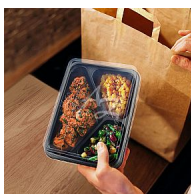

# menu mísa 3dílná Reware Lunch/20ks opakovaně použitelná 227x178x49mm PP Černá

» Gastro a obaly » Jednorázové nádobí » Opakovaně použitelné nádobí

## Popis

OPAKOVANĚ POUŽITELNÉ NÁDOBÍ !!! Menu mísa (PP) Reware Lunch vratná nedělená černá 227 x 178 x 49 mm [20 ks]. Do teploty 50 - 60 stupňů. 125 x použitelné.

Značka	<a href="#">WIMEX.</a>
Kód zboží	890-02PP9110
Jednotka	bal.
Balení	20

## OPAKOVANĚ POUŽITELNÉ NÁDOBÍ !!!

Menu mísa (PP) Reware Lunch vratná nedělená černá 227 x 178 x 49 mm [20 ks]. Do teploty 50 - 60 stupňů. 125 x použitelné.

Dostupnost:

Skladem u dodavatele