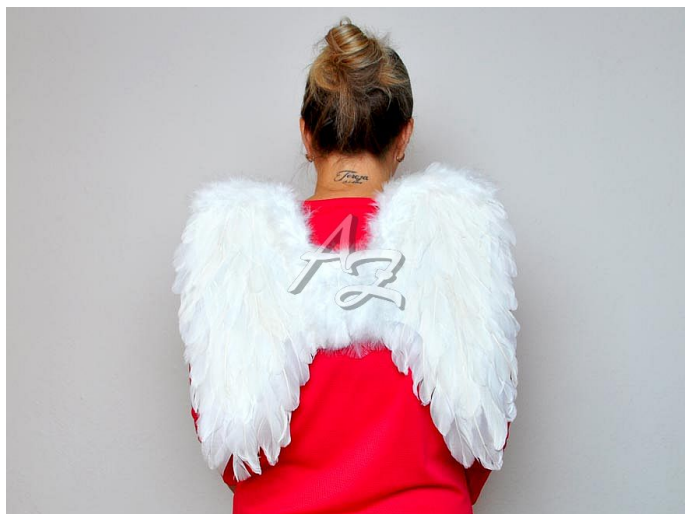

MFP andělská křídla z peří, 44x42cm

» Děti » Karneval » Masky

Popis

Andělská křídla z peří, 44 x 42 cm - Rozměr: 44 x 42 cm
- Barva: bílá - Zdobení: peří - Připevnění na záda pomocí gumičky

Značka

[MFP](#)

Kód zboží

596-258885878

Jednotka

ks

Balení

30

Bílá andělská křídla z peří se budou hodit jako správný doplněk pro andílka. Ohromte všechny na karnevalu a pořídte si tyto krásná andělská křídla. Křídla lze připevnit na záda pomocí gumičky.

Dostupnost:

Skladem u dodavatele

Parametry zboží

Rozměr (mm)

220 x 420 x 10