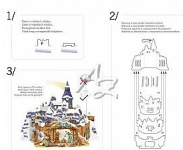

## Popis

Skládací betlém barevný z kartonu. Poskládejte si papírový betlém s Josefem, pannou Marií a malým Ježíškem v jesličkách. Najdete zde vyobrazené i Tři Krále, nebo-li mudrce z východu, Kašpara, Melichara a Baltazara. Sestavení je velice jednoduché a nepotřebujete k němu žádné nástroje. Betlém se skládá ze 4 dílů a jde velice lehce rozložit a zase uschovat. Do betlému můžete vložit čajovou elektrickou svíčku, která dodá betlému tu pravou vánoční atmosféru. **POZOR:** použití pouze s LED svíčkou na baterie (max. 3V) Na zadní straně balení je návod k sestavení betlému. Svíčka není součástí balení. Betlém je zabalen v sáčku.

## Parametry zboží

Rozměr (mm)	190 x 300 x 5
-------------	---------------