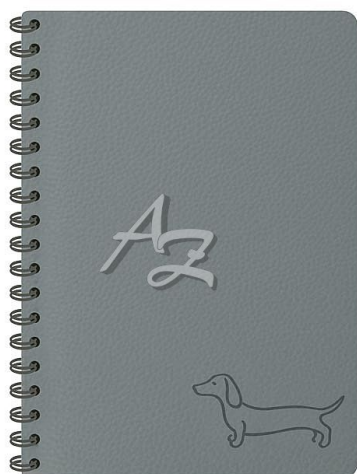

MFP blok se spirálou A6 80listů linka Dark Gray

» Papíry » Bloky » Kroužkové bloky

Popis

Blok se spirálou A6, tmavě šedý - Formát: A6 - Gramáž: 80 g - Počet listů: 80 - Lineatura: linka - Vazba: spirálová - Barva: tmavě šedá - Motiv: jezevčík

Značka	MFP
Kód zboží	038-257501647
Jednotka	ks
Balení	6

Designový poznámkový blok ve formátu A6 s linkovanými stránkami, spirálovou vazbou je ideální pro záznamy na cestách nebo každodenní použití. Obálka v tmavě šedé barvě je zdobena motivem jezevčíka, který bloku přináší jedinečný a vkusný vzhled. Spirálová vazba umožňuje snadné otáčení stránek. Díky kompaktnímu formátu se blok snadno vejde do kabelky nebo batohu, takže ho můžete mít vždy po ruce.