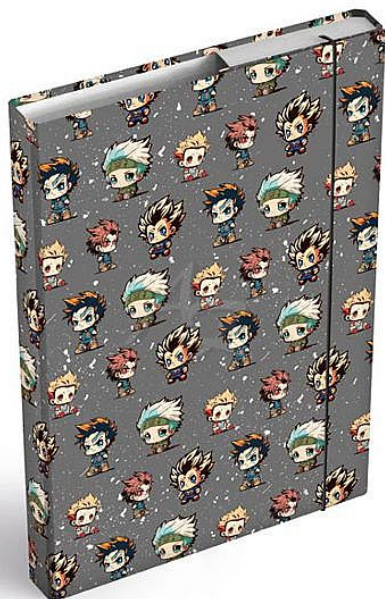

MFP box na sešity A4 Anime Mascot

» Škola » Školní desky, boxy, kufříky » Boxy na sešity A4

Popis

Box na sešity - Anime Mascot - Formát: A4 - Materiál: lepenkový karton s laminem - Motiv: anime mascot - Zavírání: gumičkou - Vlastnosti: snadno udržovatelný

Značka	MFP
Kód zboží	421-258021071
Jednotka	ks
Balení	24

Školní tmavě šedé desky na sešity ve velikosti A4 s motivem anime maskotů. Jsou nezbytnou součástí vybavení každého školáka. Díky školním deskám budou všechny sešity a učebnice pohromadě a neponičené. Tyto desky na sešity jsou opatřeny gumou, která zabraňuje samovolnému otevření. Heft box je vyroben z kvalitního lepenkového kartonu, potaženého laminem. Z tohoto důvodu se dá velice lehce udržovat.