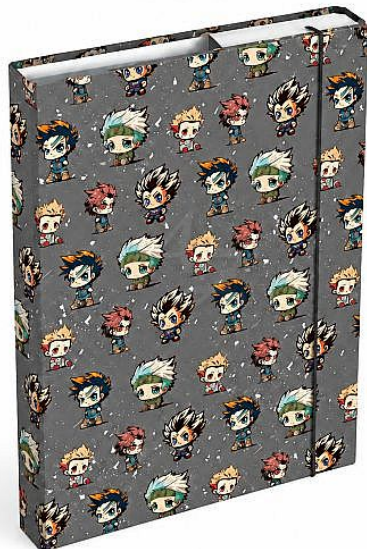

MFP box na sešity A4 Anime Mascot

» Škola » Školní desky, boxy, kufříky » Boxy na sešity A4

A4

Popis

Box na sešity - Anime Mascot - Formát: A4 - Materiál: lepenkový karton s laminem - Motiv: anime mascot - Zavírání: gumičkou - Vlastnosti: snadno udržovatelný

Značka	MFP
Kód zboží	421-258021071
Jednotka	ks
Balení	24

Školní tmavě šedé desky na sešity ve velikosti A4 s motivem anime maskotů. Jsou nezbytnou součástí vybavení každého školáka. Díky školním deskám budou všechny sešity a učebnice pohromadě a nepoškozené. Tyto desky na sešity jsou opatřeny gumou, která zabraňuje samovolnému otevření. Heft box je vyroben z kvalitního lepenkového kartonu, potaženého laminem. Z tohoto důvodu se dá velice lehce udržovat.