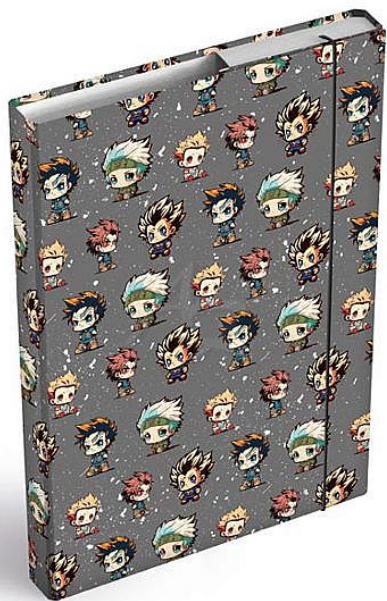

MFP box na sešity A5 Anime Mascots

» Škola » Školní desky, boxy, kufříky » Boxy na sešity A5

Popis

Box na sešity - Anime Mascots - Formát: A5 - Materiál: lepenkový karton s laminem - Motiv: danime maskoti - Barva: tmavě šedá - Zavírání: gumičkou - Vlastnosti: snadno udržovatelný

| | |
|-----------|---------------------|
| Značka | MFP |
| Kód zboží | 421-258021061 |
| Jednotka | ks |
| Balení | 24 |

Školní tmavě šedé desky na sešity ve velikosti A5 s motivem anime maskotů. Jsou nezbytnou součástí vybavení každého školáka. Díky školním deskám budou všechny sešity a učebnice pohromadě a neponičené. Tyto desky na sešity jsou opatřeny gumou, která zabraňuje samovolnému otevření. Heft box je vyroben z kvalitního lepenkového kartonu, potaženého laminem. Z tohoto důvodu se dá velice lehce udržovat.