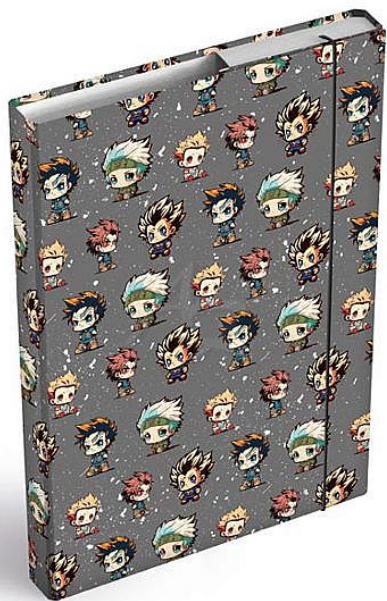

MFP box na sešity A5 Anime Mascots

» Škola » Školní desky, boxy, kufříky » Boxy na sešity A5

Popis

Box na sešity - Anime Mascots - Formát: A5 - Materiál: lepenkový karton s laminem - Motiv: danime maskoti - Barva: tmavě šedá - Zavírání: gumičkou - Vlastnosti: snadno udržovatelný

Značka	MFP
Kód zboží	421-258021061
Jednotka	ks
Balení	24

Školní tmavě šedé desky na sešity ve velikosti A5 s motivem anime maskotů. Jsou nezbytnou součástí vybavení každého školáka. Díky školním deskám budou všechny sešity a učebnice pohromadě a nepoškozené. Tyto desky na sešity jsou opatřeny gumou, která zabraňuje samovolnému otevření. Heft box je vyroben z kvalitního lepenkového kartonu, potaženého laminem. Z tohoto důvodu se dá velice lehce udržovat.