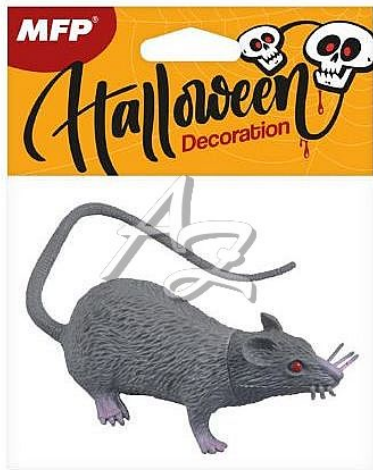

# MFP krysa plastová 9cm Šedá

» Děti » Karneval » Doplnky

## Popis

Detail, co vyděsí i pobaví! Vytvořte dokonalou hororovou atmosféru s touto černou plastovou krysou o délce 9 cm. Rudé oči a realistický tvar z ní dělají perfektní doplněk na Halloween, strašidelné večírky, karnevaly nebo únikové hry. Odolný plast zajistí dlouhou životnost a možnost opakovaného použití. Přidejte ji do dekorací, nastražte ji na stole nebo do fotokoutku a sledujte reakce hostů. Barva: šedá Délka: 90 mm Materiál: plast  
**VAROVÁNÍ:** Nevhodné pro děti do 3 let. Nebezpečí vdechnutí a spolknutí malých částí.

Detail, co vyděsí i pobaví!

Vytvořte dokonalou hororovou atmosféru s touto černou plastovou krysou o délce 9 cm. Rudé oči a realistický tvar z ní dělají perfektní doplněk na Halloween, strašidelné večírky, karnevaly nebo únikové hry.