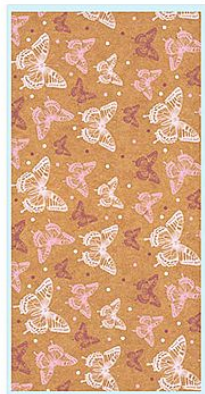

MFP obálka DL 115g. Natur mix 290

» Papíry » Obálky a tašky » Ozdobné a barevné obálky

Značka	MFP
Kód zboží	020-25550290
Jednotka	ks
Balení	1

Celoplošně potištěné celoroční dopisní obálky DL s krycí páskou (natur) - Posíláte rádi dopisy? Pořídte si u nás tyto krásné dopisní obálky a nezapomeňte si u nás také koupit dopisní papír a propisku!