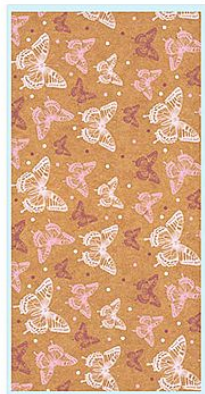

MFP obálka DL 115g. Natur mix 290

» Papíry » Obálky a tašky » Barevné obálky

Značka	MFP
Kód zboží	020-25550290
Jednotka	ks
Balení	1

Celoplošně potištěné celoroční dopisní obálky DL s krycí páskou (natur) - Posíláte rádi dopisy? Pořídte si u nás tyto krásné dopisní obálky a nezapomeňte si u nás také koupit dopisní papír a propisku!