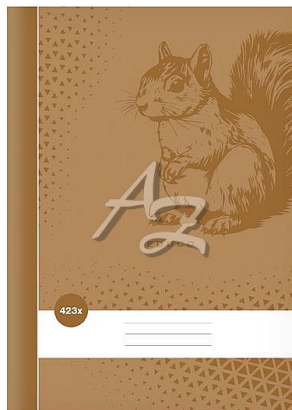

MFP sešit 423X BASE A4 20listů kombi Hnědý

» Papíry » Sešity

Popis

Školní sešit linkovaný/čistý ve formátu A4, v hnědé barvě, s motivem veverky, v deskách z křídového papíru. Každá stránka je ze 2/3 linkovaná a z 1/3 čistá. Sešit je určený pro žáky I. stupně ZŠ. Typ: 423x Formát: A4 Barva: hnědá Počet listů: 20 Motiv: veverka Šířka řádku: 12 mm Gramáž listů papíru: 60 g/m2 Desky: matný křídový papír 200 g/m2 Uvedená cena je za 1 ks.

Značka	MFP
Kód zboží	044-257520334
Jednotka	ks
Balení	10

Školní sešit linkovaný/čistý ve formátu A4, v hnědé barvě, s motivem veverky, v deskách z křídového papíru. Každá stránka je ze 2/3 linkovaná a z 1/3 čistá. Sešit je určený pro žáky I. stupně ZŠ.

Dostupnost: skladem

Parametry zboží

Označení sešitů	423X
Formát	A4
Počet listů	20
Lineatura	Kombi