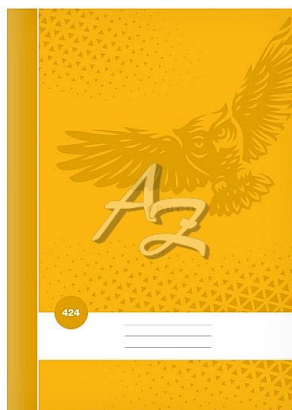

MFP sešit 424 BASE A4 20listů linka 8mm linka Žlutý

» Papíry » Sešity

Popis

Školní linkovaný sešit ve formátu A4, ve žluté barvě, s motivem sovy, v deskách z křídového papíru. Typ: 424 Formát: A4 Motiv: sova Barva: žlutá Šířka řádku: 8 mm Počet listů: 20, linkované Gramáž listů papíru: 60 g/m² Desky: matný křídový papír 200 g/m² Uvedená cena je za 1 ks.

Školní linkovaný sešit ve formátu A4, ve žluté barvě, s motivem sovy, v deskách z křídového papíru.

Dostupnost:

více>20ks

Parametry zboží

Označení sešitů

424

Formát

A4