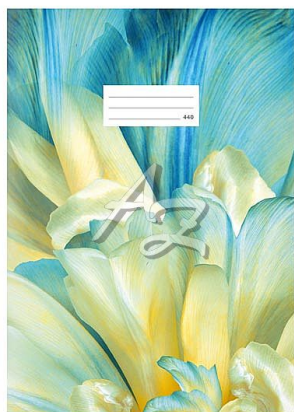

MFP sešit 440 LUX A4 40listů linka 8mm Květiny Modrožluté

» Papíry » Sešity

Popis

Začněte svůj školní den stylově! Tento školní sešit LUX zaujme nádherným květinovým motivem v jemných odstínech modré a žluté, který dodá vašim poznámkám svěžest a eleganci. Formát A4 a čisté, nelinkované stránky jsou ideální pro přehledné zápisy, rýsování a tvorbu schémat. Pevné desky s matným laminem a lokálním UV lakem nejen chrání obsah, ale také dodávají obálce atraktivní vzhled a příjemnou texturu. Díky kvalitní vazbě a odolnému provedení sešit vydrží každodenní používání a zůstane dlouho jako nový. Typ: 440 Formát: A4 Motiv: květinový Počet listů: 40, bez linek Gramáž listů papíru: 80 g/m² Desky: matný křídový papír 300 g/m² Uvedená cena je za 1 ks.

Značka	MFP
Kód zboží	044-257520351
Jednotka	ks
Balení	10

Začněte svůj školní den stylově! Tento školní sešit LUX zaujme nádherným květinovým motivem v jemných odstínech modré a žluté, který dodá vašim poznámkám svěžest a eleganci.