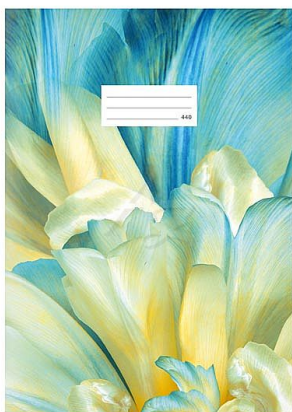

MFP sešit 440 LUX A4 40listů linka 8mm Květiny Modrožluté

» Papíry » Sešity

Popis

Začněte svůj školní den stylově! Tento školní sešit LUX zaujme nádherným květinovým motivem v jemných odstínech modré a žluté, který dodá vašim poznámkám svěžest a eleganci. Formát A4 a čisté, nelinkované stránky jsou ideální pro přehledné zápisy, rýsování a tvorbu schémat. Pevné desky s matným laminem a lokálním UV lakem nejen chrání obsah, ale také dodávají obálce atraktivní vzhled a příjemnou texturu. Díky kvalitní vazbě a odolnému provedení sešit vydrží každodenní používání a zůstane dlouho jako nový. Typ: 440 Formát: A4 Motiv: květinový Počet listů: 40, bez linek Gramáž listů papíru: 80 g/m² Desky: matný křídový papír 300 g/m² Uvedená cena je za 1 ks.

| | |
|-----------|---------------------|
| Značka | MFP |
| Kód zboží | 044-257520351 |
| Jednotka | ks |
| Balení | 10 |

Začněte svůj školní den stylově! Tento školní sešit LUX zaujme nádherným květinovým motivem v jemných odstínech modré a žluté, který dodá vašim poznámkám svěžest a eleganci.