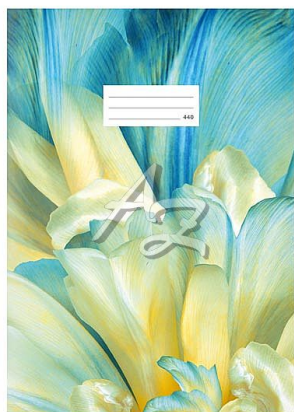

MFP sešit 440 LUX A4 40listů linka 8mm Květiny Modrožluté

» Papíry » Sešity

Popis

Začněte svůj školní den stylově! Tento školní sešit LUX zaujme nádherným květinovým motivem v jemných odstínech modré a žluté, který dodá vašim poznámkám svěžest a eleganci. Formát A4 a čisté, nelinkované stránky jsou ideální pro přehledné zápisy, rýsování a tvorbu schémat. Pevné desky s matným laminem a lokálním UV lakem nejen chrání obsah, ale také dodávají obálce atraktivní vzhled a příjemnou texturu. Díky kvalitní vazbě a odolnému provedení sešit vydrží každodenní používání a zůstane dlouho jako nový. Typ: 440 Formát: A4 Motiv: květinový Počet listů: 40, bez linek Gramáž listů papíru: 80 g/m² Desky: matný křídový papír 300 g/m² Uvedená cena je za 1 ks.

Začněte svůj školní den stylově! Tento školní sešit LUX zaujme nádherným květinovým motivem v jemných odstínech modré a žluté, který dodá vašim poznámkám svěžest a eleganci.

Dostupnost:

více>5ks

Parametry zboží