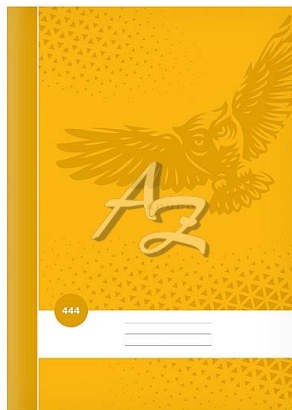

MFP sešit 444 BASE A4 40listů linka 8mm Žlutý

» Papíry » Sešity

Popis

Školní linkovaný sešit ve formátu A4, ve žluté barvě, s motivem sovy, v deskách z křídového papíru. Typ: 444 Formát: A4 Motiv: sova Barva: žlutá Šířka řádku: 8 mm Počet listů: 40, linkované Gramáž listů papíru: 60 g/m2 Desky: matný křídový papír 200 g/m2 Uvedená cena je za 1 ks.

Značka	MFP
Kód zboží	044-257520340
Jednotka	ks
Balení	10

Školní linkovaný sešit ve formátu A4, ve žluté barvě, s motivem sovy, v deskách z křídového papíru.

Dostupnost: více>5ks

Parametry zboží

Označení sešitů	444
Formát	A4
Počet listů	40
Lineatura	Linkovaná