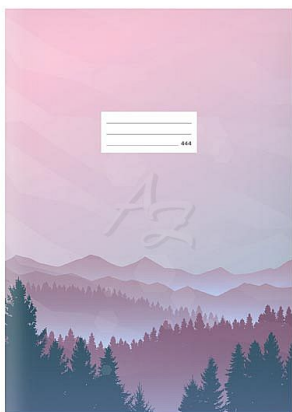

## Popis

Školní linkovaný sešit ve formátu A4, laděný do růžova s motivem krajiny, v originálních deskách s matným laminem a lokálním UV lakem. Stránky jsou opatřené okraji o šířce 1,5 cm. Typ: 444 Formát: A4 Motiv: krajina Šířka řádku: 8 mm Počet listů: 40, linkované Gramáž listů papíru: 80 g/m<sup>2</sup> Desky: matný křídový papír 300 g/m<sup>2</sup> Uvedená cena je za 1 ks.