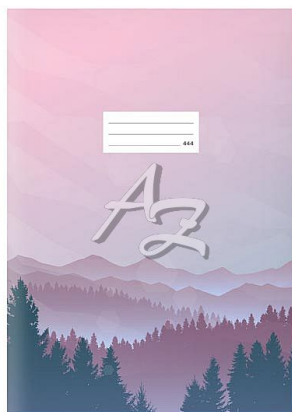

MFP sešit 444 LUX A4 40listů linka 8mm Krajina růžová

» Papíry » Sešity

Popis

Školní linkovaný sešit ve formátu A4, laděný do růžova s motivem krajiny, v originálních deskách s matným laminem a lokálním UV lakem. Stránky jsou opatřené okraji o šířce 1,5 cm. Typ: 444 Formát: A4 Motiv: krajina Šířka řádku: 8 mm Počet listů: 40, linkované Gramáž listů papíru: 80 g/m2 Desky: matný křídový papír 300 g/m2 Uvedená cena je za 1 ks.

Značka	MFP
Kód zboží	044-257520268
Jednotka	ks
Balení	10

Školní linkovaný sešit ve formátu A4, laděný do růžova s motivem krajiny, v originálních deskách s matným laminem a lokálním UV lakem. Stránky jsou opatřené okraji o šířce 1,5 cm.