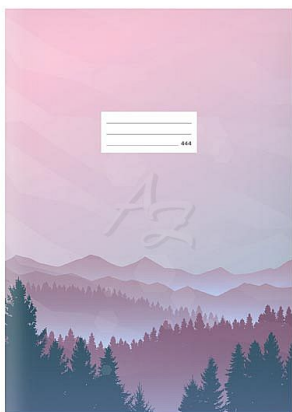

## Popis

Školní linkovaný sešit ve formátu A4, laděný do růžova s motivem krajiny, v originálních deskách s matným laminem a lokálním UV lakem. Stránky jsou opatřené okraji o šířce 1,5 cm. Typ: 444 Formát: A4 Motiv: krajina Šířka řádku: 8 mm Počet listů: 40, linkované Gramáž listů papíru: 80 g/m2 Desky: matný křídový papír 300 g/m2 Uvedená cena je za 1 ks.