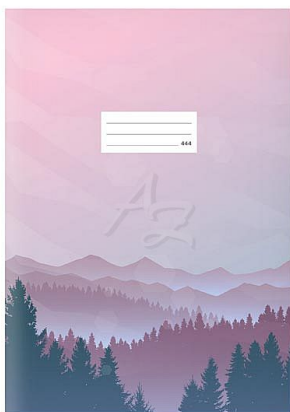

MFP sešit 444 LUX A4 40listů linka 8mm Krajina růžová

» Papíry » Sešity

Popis

Školní linkovaný sešit ve formátu A4, laděný do růžova s motivem krajiny, v originálních deskách s matným laminem a lokálním UV lakem. Stránky jsou opatřené okraji o šířce 1,5 cm. Typ: 444 Formát: A4 Motiv: krajina Šířka řádku: 8 mm Počet listů: 40, linkované Gramáž listů papíru: 80 g/m² Desky: matný křídový papír 300 g/m² Uvedená cena je za 1 ks.

Značka	MFP
Kód zboží	044-257520268
Jednotka	ks
Balení	10

Školní linkovaný sešit ve formátu A4, laděný do růžova s motivem krajiny, v originálních deskách s matným laminem a lokálním UV lakem. Stránky jsou opatřené okraji o šířce 1,5 cm.