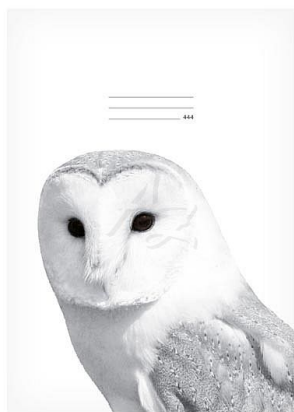

MFP sešit 444 LUX A4 40listů linka 8mm Sova, s okrajem

» Papíry » Sešity

Popis

Sešit, který se neokouká! Elegantní školní sešit LUX kombinuje praktickou funkčnost s estetickým designem. Na obálce dominuje nádherný obrázek sovy v jemných odstínech šedé a bílé, který symbolizuje moudrost a klid. Formát A4 s linkovanými stránkami a okraji o šířce 1,5 cm poskytuje dokonalý prostor pro jasně strukturované a uspořádané poznámky. Lesklá laminovaná obálka chrání sešit před každodenním opotřebením a zároveň dodává elegantní vzhled, který tě bude bavit každý den. Typ: 444 Formát: A4 Motiv: sova Šířka řádku: 8 mm Gramáž listů papíru: 80 g Počet listů: 40, linkované Desky: matný křídový papír 300 g s lesklou laminací Uvedená cena je za 1 ks.

Značka	MFP
Kód zboží	044-257520358
Jednotka	ks
Balení	10

Sešit, který se neokouká!

Elegantní školní sešit LUX kombinuje praktickou funkčnost s estetickým designem. Na obálce dominuje nádherný obrázek sovy v jemných odstínech šedé a bílé, který symbolizuje moudrost a klid.