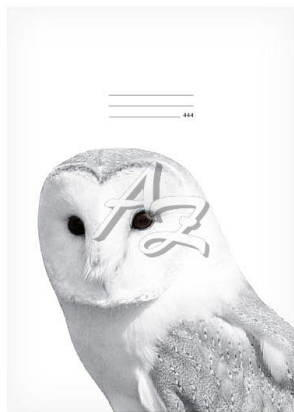

MFP sešit 444 LUX A4 40listů linka 8mm Sova

» Papíry » Sešity

Popis

Sešit, který se neokouká! Elegantní školní sešit LUX kombinuje praktickou funkčnost s estetickým designem. Na obálce dominuje nádherný obrázek sovy v jemných odstínech šedé a bílé, který symbolizuje moudrost a klid. Formát A4 s linkovanými stránkami a okraji o šířce 1,5 cm poskytuje dokonalý prostor pro jasně strukturované a uspořádané poznámky. Lesklá laminovaná obálka chrání sešit před každodenním opotřebením a zároveň dodává elegantní vzhled, který tě bude bavit každý den. Typ: 444 Formát: A4 Motiv: sova Šířka řádku: 8 mm Gramáž listů papíru: 80 g Počet listů: 40, linkované Desky: matný křídový papír 300 g s lesklou laminací Uvedená cena je za 1 ks.

Značka	MFP
Kód zboží	044-257520358
Jednotka	ks
Balení	10

Sešit, který se neokouká!

Elegantní školní sešit LUX kombinuje praktickou funkčnost s estetickým designem. Na obálce dominuje nádherný obrázek sovy v jemných odstínech šedé a bílé, který symbolizuje moudrost a klid.