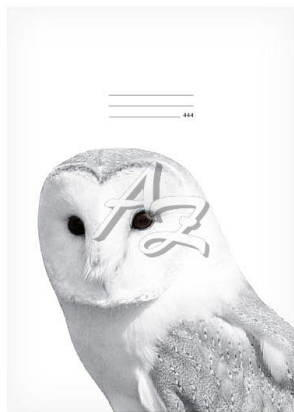

## Popis

Sešit, který se neokouká! Elegantní školní sešit LUX kombinuje praktickou funkčnost s estetickým designem. Na obálce dominuje nádherný obrázek sovy v jemných odstínech šedé a bílé, který symbolizuje moudrost a klid. Formát A4 s linkovanými stránkami a okraji o šířce 1,5 cm poskytuje dokonalý prostor pro jasně strukturované a uspořádané poznámky. Lesklá laminovaná obálka chrání sešit před každodenním opotřebením a zároveň dodává elegantní vzhled, který tě bude bavit každý den. Typ: 444 Formát: A4 Motiv: sova Šířka řádku: 8 mm Gramáž listů papíru: 80 g Počet listů: 40, linkované Desky: matný křídový papír 300 g s lesklou laminací Uvedená cena je za 1 ks.

Sešit, který se neokouká!

Elegantní školní sešit LUX kombinuje praktickou funkčnost s estetickým designem. Na obálce dominuje nádherný obrázek sovy v jemných odstínech šedé a bílé, který symbolizuje moudrost a klid.