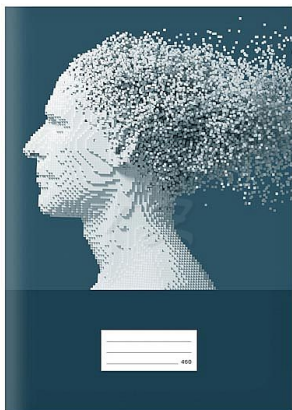

## Popis

Fascinující motiv lidské hlavy složené z drobných částic na obálce školního sešitu LUX zaujme svou originalitou a futuristickým vzhledem. Formát A4 a čisté stránky bez linek nabízejí maximální svobodu pro kreslení, poznámky, schémata nebo technické nákresy. Obálka s matným laminem je odolná vůči opotřebení, zatímco lokální UV lak podtrhuje details designu a přidává lesk. Typ: 460 Formát: A4 Počet listů: 60, bez linek Gramáž listů papíru: 80 g/m2 Desky: matný křídový papír 300 g/m2 Uvedená cena je za 1 ks.

Fascinující motiv lidské hlavy složené z drobných částic na obálce školního sešitu LUX zaujme svou originalitou a futuristickým vzhledem.

Dostupnost:

více>5ks