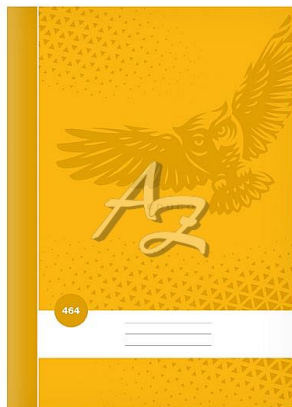

MFP sešit 464 BASE A4 60listů linka Žlutý

» Papíry » Sešity

Popis

Školní linkovaný sešit ve formátu A4, ve žluté barvě, s motivem sovy, v deskách z křídového papíru. Stránky jsou opatřeny okraji o šířce 1,5 cm. Typ: 464 Formát: A4 Motiv: sova Barva: žlutá Šířka řádku: 8 mm Počet listů: 60, linkované Gramáž listů papíru: 60 g/m2 Desky: matný křídový papír 200 g/m2 Uvedená cena je za 1 ks.

Značka	MFP
Kód zboží	044-257520346
Jednotka	ks
Balení	10

Školní linkovaný sešit ve formátu A4, ve žluté barvě, s motivem sovy, v deskách z křídového papíru. Stránky jsou opatřeny okraji o šířce 1,5 cm.

Dostupnost: více>10ks

Parametry zboží

Označení sešitů	464
Formát	A4
Počet listů	60
Lineatura	Linkovaná