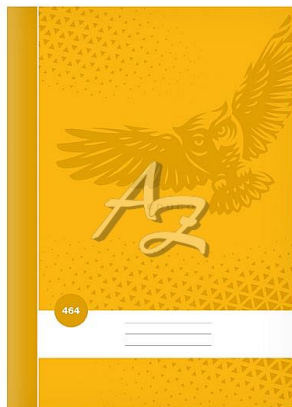

# MFP sešit 464 BASE A4 60listů linka Žlutý

» Papíry » Sešity

## Popis

Školní linkovaný sešit ve formátu A4, ve žluté barvě, s motivem sovy, v deskách z křídového papíru. Stránky jsou opatřeny okraji o šířce 1,5 cm. Typ: 464 Formát: A4 Motiv: sova Barva: žlutá Šířka řádku: 8 mm Počet listů: 60, linkované Gramáž listů papíru: 60 g/m2 Desky: matný křídový papír 200 g/m2 Uvedená cena je za 1 ks.

Značka	<a href="#">MFP</a>
Kód zboží	044-257520346
Jednotka	ks
Balení	10

Školní linkovaný sešit ve formátu A4, ve žluté barvě, s motivem sovy, v deskách z křídového papíru. Stránky jsou opatřeny okraji o šířce 1,5 cm.