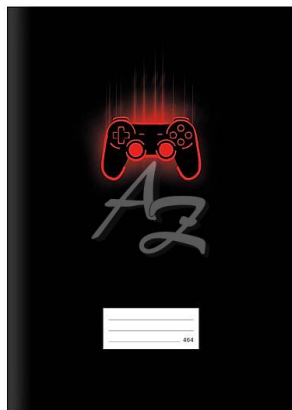

MFP sešit 464 LUX A4 60listů linka 8mm Herní

» Papíry » Sešity

Popis

Školní sešit pro hráče! Vstupte do světa, kde se herní vášně setkává s každodenními povinnostmi. Tento stylový školní sešit LUX formátu A4 je víc než jen místo na poznámky! Okraje široké 1,5 cm poskytují dostatek prostoru pro doplňující poznámky. je ideální pro školní úkoly, pracovní poznámky nebo kreativní projekty.

Spojuje praktičnost s jednoduchostí. Desky mají matné lamino s lokálním UV lakem, který vytváří elegantní kontrast a zvýrazňuje detaily. Typ: 464 Formát: A4 Motiv: herní Počet listů: 60, linkované Gramáž listů papíru: 80 g/m2 Desky: matný křídový papír 300 g/m2 Uvedená cena je za 1 ks.

Značka	MFP
Kód zboží	044-257520364
Jednotka	ks
Balení	10

Školní sešit pro hráče!

Vstupte do světa, kde se herní vášně setkává s každodenními povinnostmi. Tento stylový školní sešit LUX formátu A4 je víc než jen místo na poznámky! Okraje široké 1,5 cm poskytují dostatek prostoru pro doplňující poznámky. je ideální pro školní úkoly, pracovní poznámky nebo kreativní projekty.

Dostupnost: více>20ks

Parametry zboží

Označení sešitů	464
Formát	A4
Počet listů	60
Lineatura	Linkovaná