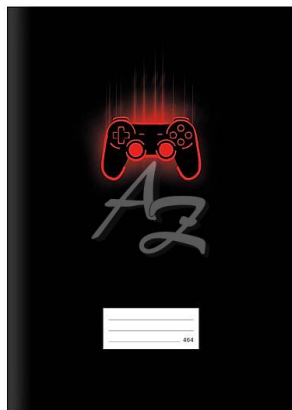

MFP sešit 464 LUX A4 60listů linka 8mm Herní

» Papíry » Sešity

Popis

Školní sešit pro hráče! Vstupte do světa, kde se herní vášně setkává s každodenními povinnostmi. Tento stylový školní sešit LUX formátu A4 je víc než jen místo na poznámky! Okraje široké 1,5 cm poskytují dostatek prostoru pro doplňující poznámky. je ideální pro školní úkoly, pracovní poznámky nebo kreativní projekty.

Spojuje praktičnost s jednoduchostí. Desky mají matné lamino s lokálním UV lakem, který vytváří elegantní kontrast a zvýrazňuje detaily. Typ: 464 Formát: A4 Motiv: herní Počet listů: 60, linkované Gramáž listů papíru: 80 g/m2 Desky: matný křídový papír 300 g/m2 Uvedená cena je za 1 ks.