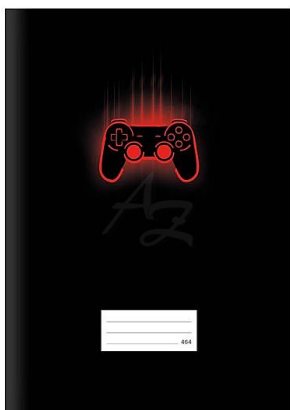

MFP sešit 464 LUX A4 60listů linka 8mm Herní, s okrajem

» Papíry » Sešity

Popis

Školní sešit pro hráče! Vstupte do světa, kde se herní vášně setkává s každodenními povinnostmi. Tento stylový školní sešit LUX formátu A4 je víc než jen místo na poznámky! Okraje široké 1,5 cm poskytují dostatek prostoru pro doplňující poznámky. Je ideální pro školní úkoly, pracovní poznámky nebo kreativní projekty. Spojuje praktičnost s jednoduchostí. Desky mají matné lamino s lokálním UV lakem, který vytváří elegantní kontrast a zvýrazňuje detaily. Typ: 464 Formát: A4 Motiv: herní Počet listů: 60, linkované Gramáž listů papíru: 80 g/m² Desky: matný křídový papír 300 g/m² Uvedená cena je za 1 ks.

Značka	MFP
Kód zboží	044-257520364
Jednotka	ks
Balení	10

Školní sešit pro hráče!

Vstupte do světa, kde se herní vášně setkává s každodenními povinnostmi. Tento stylový školní sešit LUX formátu A4 je víc než jen místo na poznámky! Okraje široké 1,5 cm poskytují dostatek prostoru pro doplňující poznámky. Je ideální pro školní úkoly, pracovní poznámky nebo kreativní projekty.