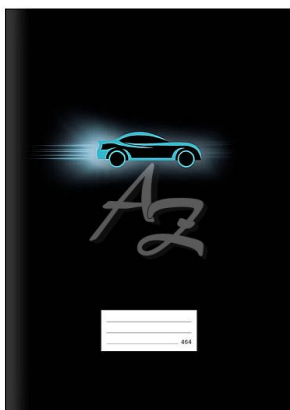

## Popis

Sešit, který upoutá na první pohled! Moderní design tohoto školního sešitu LUX ve formátu A4 s motivem zářícího sportovního auta na tmavém podkladu dodává sešitu jedinečný a energický vzhled. Linkované stránky s okraji o šířce 1,5 cm jsou perfektní pro přehledné a organizované zápisky do školy či na domácí úkoly. Kvalitní papír a pevná vazba zajišťují dlouhou životnost, takže sešit nejen skvěle vypadá, ale také perfektně poslouží. Desky jsou opatřeny matným laminem s lokálním UV lakem, který zvýrazňuje detaily a dodává jim moderní a atraktivní vzhled. Typ: 464 Formát: A4 Motiv: auto Počet listů: 60, linkované Gramáž listů papíru: 80 g/m2 Desky: matný křídový papír 300 g/m2 Uvedená cena je za 1 ks.

Značka	<a href="#">MFP</a>
Kód zboží	044-257520363
Jednotka	ks
Balení	10

Sešit, který upoutá na první pohled!

Moderní design tohoto školního sešitu LUX ve formátu A4 s motivem zářícího sportovního auta na tmavém podkladu dodává sešitu jedinečný a energický vzhled. Linkované stránky s okraji o šířce 1,5 cm jsou perfektní pro přehledné a organizované zápisky do školy či na domácí úkoly.