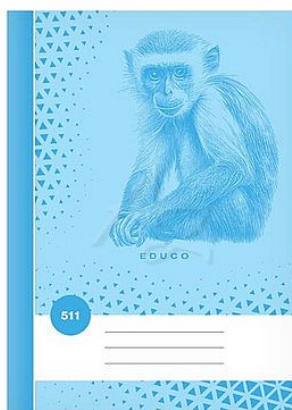

MFP sešit 511 BASE A5 10listů linka 20mm Opice Modrý

» Papíry » Sešity

Popis

Školní linkovaný sešit ve formátu A5, v modré barvě, s motivem opice, v deskách z křídového papíru. Sešit je určený především pro prvňáčky, kteří se začínají učit psát. Stránky jsou bez okrajů. Typ: 511 Formát: A5 Motiv: opice Barva: modrá Šířka řádku: 20 mm Gramáž papíru: 60 g/m2 Počet listů: 10, linkované Desky: matný křídový papír 200 g/m2 Uvedená cena je za 1 ks.

| | |
|-----------|---------------------|
| Značka | MFP |
| Kód zboží | 044-257520402 |
| Jednotka | ks |
| Balení | 10 |

Školní linkovaný sešit ve formátu A5, v modré barvě, s motivem opice, v deskách z křídového papíru. Sešit je určený především pro prvňáčky, kteří se začínají učit psát. Stránky jsou bez okrajů.