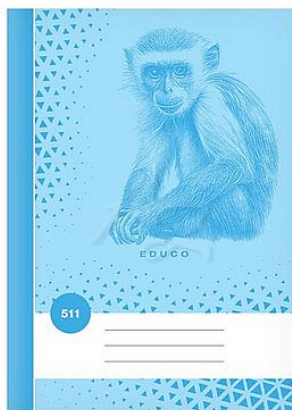

# MFP sešit 511 BASE A5 10listů linka 20mm Opice Modrý

» Papíry » Sešity

## Popis

Školní linkovaný sešit ve formátu A5, v modré barvě, s motivem opice, v deskách z křídového papíru. Sešit je určený především pro prvňáčky, kteří se začínají učit psát. Stránky jsou bez okrajů. Typ: 511 Formát: A5 Motiv: opice Barva: modrá Šířka řádku: 20 mm Gramáž papíru: 60 g/m2 Počet listů: 10, linkované Desky: matný křídový papír 200 g/m2 Uvedená cena je za 1 ks.

Značka	<a href="#">MFP</a>
Kód zboží	044-257520402
Jednotka	ks
Balení	10

Školní linkovaný sešit ve formátu A5, v modré barvě, s motivem opice, v deskách z křídového papíru. Sešit je určený především pro prvňáčky, kteří se začínají učit psát. Stránky jsou bez okrajů.