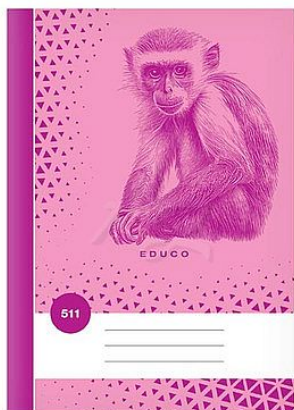

MFP sešit 511 BASE A5 10listů linka 20mm Opice Růžový

» Papíry » Sešity

Popis

Školní linkovaný sešit ve formátu A5, v růžové barvě, s motivem opice, v deskách z křídového papíru. Sešit je určený především pro prvňáčky, kteří se začínají učit psát. Stránky jsou bez okrajů. Typ: 511 Formát: A5 Motiv: opice Barva: růžová Šířka řádku: 20 mm Gramáž papíru: 60 g/m2 Počet listů: 10, linkované Desky: matný křídový papír 200 g/m2 Uvedená cena je za 1 ks.

Značka	MFP
Kód zboží	044-257520401
Jednotka	ks
Balení	10

Školní linkovaný sešit ve formátu A5, v růžové barvě, s motivem opice, v deskách z křídového papíru. Sešit je určený především pro prvňáčky, kteří se začínají učit psát. Stránky jsou bez okrajů.