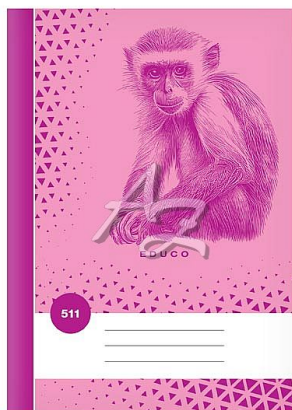

MFP sešit 511 BASE A5 10listů linka 20mm Opice Růžový

» Papíry » Sešity

Popis

Školní linkovaný sešit ve formátu A5, v růžové barvě, s motivem opice, v deskách z křídového papíru. Sešit je určený především pro prvňáčky, kteří se začínají učit psát. Stránky jsou bez okrajů. Typ: 511 Formát: A5 Motiv: opice Barva: růžová Šířka řádku: 20 mm Gramáž papíru: 60 g/m2 Počet listů: 10, linkované Desky: matný křídový papír 200 g/m2 Uvedená cena je za 1 ks.

Školní linkovaný sešit ve formátu A5, v růžové barvě, s motivem opice, v deskách z křídového papíru. Sešit je určený především pro prvňáčky, kteří se začínají učit psát. Stránky jsou bez okrajů.

Dostupnost: