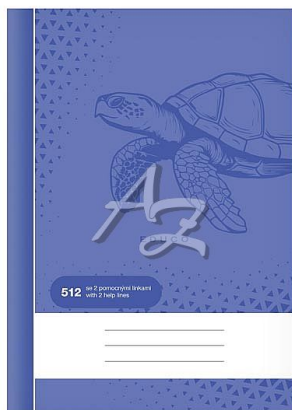

MFP sešit 512 BASE A5 10listů linka 16mm 2x pomocná linka Fialový

» Papíry » Sešity

Popis

Školní linkovaný sešit ve formátu A5, ve fialové barvě, s motivem mořské želvy, v deskách z křídového papíru. Sešit je vhodný především pro prvňáčky, kteří se začínají učit psát. S tím jim pomohou 2 pomocné linky. Stránky jsou bez okrajů. Typ: 512 Formát: A5 Barva: fialová Šířka řádku: 16 mm Motiv: mořská želva Gramáž papíru: 60 g/m2 Počet listů: 10, linkované Desky: matný křídový papír 200 g/m2 Uvedená cena je za 1 ks.

Školní linkovaný sešit ve formátu A5, ve fialové barvě, s motivem mořské želvy, v deskách z křídového papíru. Sešit je vhodný především pro prvňáčky, kteří se začínají učit psát. S tím jim pomohou 2 pomocné linky. Stránky jsou bez okrajů.