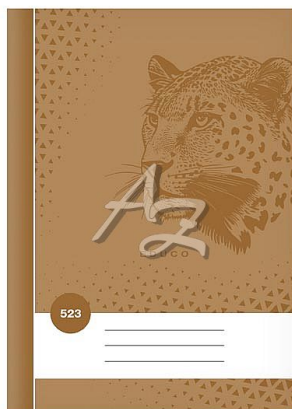

MFP sešit 523 BASE A5 20listů linka 12mm Hnědý

» Papíry » Sešity

Popis

Školní linkovaný sešit ve formátu A5, v hnědé barvě s motivem leoparda v deskách z křídového papíru. Typ: 523 Formát: A5 Motiv: leopard Barva: hnědá Šířka řádku: 12 mm Počet listů: 20, linkované Gramáž listů papíru: 60 g/m2 Desky: matný křídový papír 200 g/m2 Uvedená cena je za 1 ks.

Značka	MFP
Kód zboží	044-257520315
Jednotka	ks
Balení	10

Školní linkovaný sešit ve formátu A5, v hnědé barvě s motivem leoparda, v deskách z křídového papíru.

Dostupnost: Skladem u dodavatele

Parametry zboží

Označení sešitů	523
Barva	Hnědá
Formát	A5
Počet listů	20
Lineatura	Linkovaná