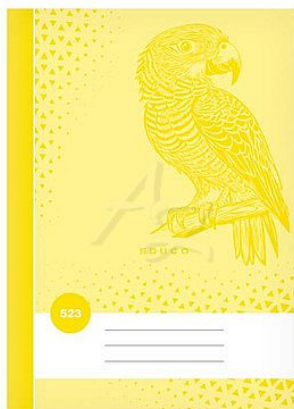

# MFP sešit 523 BASE A5 20listů linka 12mm Žlutý

» Papíry » Sešity

## Popis

Školní linkovaný sešit ve formátu A5, ve žluté barvě s motivem papouška v deskách z křídového papíru. Typ: 523 Formát: A5 Motiv: papoušek Barva: žlutá Šířka řádku: 12 mm Počet listů: 20, linkované Gramáž listů papíru: 60 g/m2 Desky: matný křídový papír 200 g/m2 Uvedená cena je za 1 ks.

Značka	<a href="#">MFP</a>
Kód zboží	044-257520312
Jednotka	ks
Balení	10

Školní linkovaný sešit ve formátu A5, ve žluté barvě s motivem papouška, v deskách z křídového papíru.

Dostupnost: více>5ks právě naskladňujeme na cestě 20,00 ks

## Parametry zboží

Označení sešitů	523
Barva	Žlutá
Formát	A5
Počet listů	20
Lineatura	Linkovaná