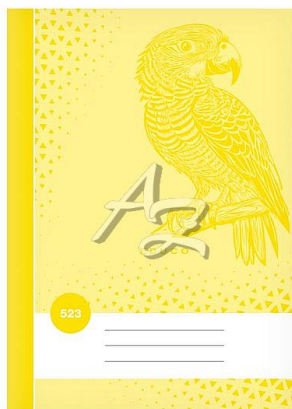

MFP sešit 523 BASE A5 20listů linka 12mm Žlutý

» Papíry » Sešity

Popis

Školní linkovaný sešit ve formátu A5, ve žluté barvě s motivem papouška v deskách z křídového papíru. Typ: 523 Formát: A5 Motiv: papoušek Barva: žlutá Šířka řádku: 12 mm Počet listů: 20, linkované Gramáž listů papíru: 60 g/m2 Desky: matný křídový papír 200 g/m2 Uvedená cena je za 1 ks.

Značka	MFP
Kód zboží	044-257520312
Jednotka	ks
Balení	10

Školní linkovaný sešit ve formátu A5, ve žluté barvě s motivem papouška, v deskách z křídového papíru.

Dostupnost: Skladem u dodavatele

Parametry zboží

Označení sešitů	523
Barva	Žlutá
Formát	A5
Počet listů	20
Lineatura	Linkovaná