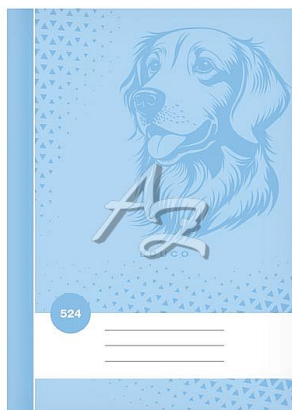

MFP sešit 524 BASE A5 20listů linka 8mm linka Modrý

» Papíry » Sešity

Popis

Školní linkovaný sešit ve formátu A5, v modré barvě, s motivem psa, v deskách z křídového papíru. Stránky jsou opatřeny okraji o šířce 2 cm. Typ: 524 Formát: A5 Motiv: pes Barva: modrá Šířka řádku: 8 mm Počet listů: 20, linkované Gramáž listů papíru: 60 g/m2 Desky: matný křídový papír 200 g/m2 Uvedená cena je za 1 ks.

Značka	MFP
Kód zboží	044-257520319
Jednotka	ks
Balení	10

Školní linkovaný sešit ve formátu A5, v modré barvě, s motivem psa, v deskách z křídového papíru. Stránky jsou opatřeny okraji o šířce 2 cm.

Dostupnost: Skladem u dodavatele

Parametry zboží

Označení sešitů	524
Barva	Modrá
Formát	A5
Počet listů	20
Lineatura	Linkovaná