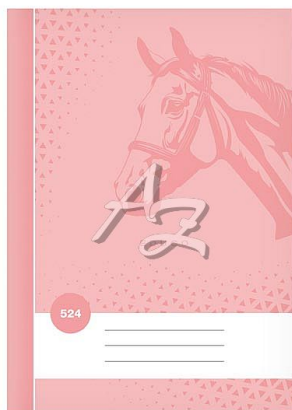

MFP sešit 524 BASE A5 20listů linka 8mm linka Růžový

» Papíry » Sešity

Popis

Školní linkovaný sešit ve formátu A5, v růžové barvy s motivem koně, v deskách z křídového papíru. Stránky jsou opatřeny okraji o šířce 2 cm. Typ: 524 Motiv: kůň Formát: A5 Barva: růžová Šířka řádku: 8 mm Počet listů: 20, linkované Gramáž listů papíru: 60 g/m2 Desky: matný křídový papír 200 g/m2 Uvedená cena je za 1 ks.

Značka	MFP
Kód zboží	044-257520316
Jednotka	ks
Balení	10

Školní linkovaný sešit ve formátu A5, v růžové barvy s motivem koně, v deskách z křídového papíru. Stránky jsou opatřeny okraji o šířce 2 cm.

Dostupnost: Skladem u dodavatele

Parametry zboží

Označení sešitů	524
Barva	Růžová
Formát	A5
Počet listů	20
Lineatura	Linkovaná