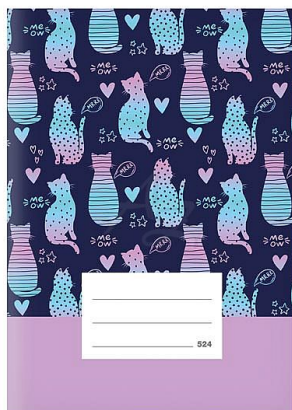

MFP sešit 524 LUX A5 20listů linka 8mm Siluety koček, s okrajem

» Papíry » Sešity

Popis

Kočíčkový sešit? Rozhodně! Linkovaný školní sešit LUX s okraji v praktickém formátu A5 potěší všechny milovníky koček. Obálku zdobí hravé siluety koček v jemných odstínech modré a fialové, doplněné o roztomilé detaily srdíček a hvězdiček. Sešit má pevné desky z matného lamina s lokálním UV lakem, který zvýrazňuje vybrané prvky designu a dodává mu elegantní vzhled. Šířka okrajů je 2 cm, což zajišťuje dostatek místa pro doplňování poznámek nebo opravy a zároveň podporuje správné rozvržení psaného textu. Typ: 524 Formát: A5 Motiv: kočky Šířka řádku: 8 mm Počet listů: 20, linkované Gramáž listů papíru: 80 g/m2 Desky: matný křídový papír 300 g/m2 Uvedená cena je za 1 ks.

Kočíčkový sešit? Rozhodně!

Linkovaný školní sešit LUX s okraji v praktickém formátu A5 potěší všechny milovníky koček. Obálku zdobí hravé siluety koček v jemných odstínech modré a fialové, doplněné o roztomilé detaily srdíček a hvězdiček.