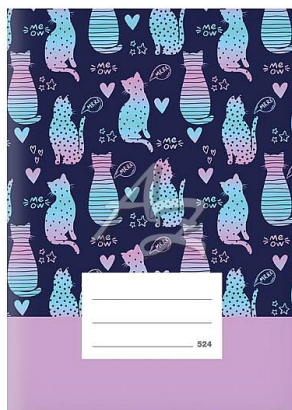

MFP sešit 524 LUX A5 20listů linka 8mm Siluety koček

» Papíry » Sešity

Popis

Kočíčkový sešit? Rozhodně! Linkovaný školní sešit LUX s okraji v praktickém formátu A5 potěší všechny milovníky koček. Obálku zdobí hravé siluety koček v jemných odstínech modré a fialové, doplněné o roztomilé detaily srdíček a hvězdiček. Sešit má pevné desky z matného lamina s lokálním UV lakem, který zvýrazňuje vybrané prvky designu a dodává mu elegantní vzhled. Šířka okrajů je 2 cm, což zajišťuje dostatek místa pro doplňování poznámek nebo opravy a zároveň podporuje správné rozvržení psaného textu. Typ: 524 Formát: A5 Motiv: kočky Šířka řádku: 8 mm Počet listů: 20, linkované Gramáž listů papíru: 80 g/m2 Desky: matný křídový papír 300 g/m2 Uvedená cena je za 1 ks.

Kočíčkový sešit? Rozhodně!

Linkovaný školní sešit LUX s okraji v praktickém formátu A5 potěší všechny milovníky koček. Obálku zdobí hravé siluety koček v jemných odstínech modré a fialové, doplněné o roztomilé detaily srdíček a hvězdiček.