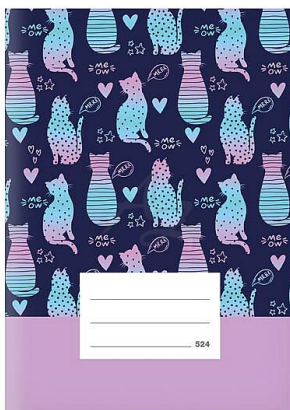

MFP sešit 524 LUX A5 20listů linka 8mm Siluety koček

» Papíry » Sešity

Popis

Kočíčkový sešit? Rozhodně! Linkovaný školní sešit LUX s okraji v praktickém formátu A5 potěší všechny milovníky koček. Obálku zdobí hravé siluety koček v jemných odstínech modré a fialové, doplněné o roztomilé detaily srdíček a hvězdiček. Sešit má pevné desky z matného lamina s lokálním UV lakem, který zvýrazňuje vybrané prvky designu a dodává mu elegantní vzhled. Šířka okrajů je 2 cm, což zajišťuje dostatek místa pro doplňování poznámek nebo opravy a zároveň podporuje správné rozvržení psaného textu. Typ: 524 Formát: A5 Motiv: kočky Šířka řádku: 8 mm Počet listů: 20, linkované Gramáž listů papíru: 80 g/m2 Desky: matný křídový papír 300 g/m2 Uvedená cena je za 1 ks.

Kočíčkový sešit? Rozhodně!

Linkovaný školní sešit LUX s okraji v praktickém formátu A5 potěší všechny milovníky koček. Obálku zdobí hravé siluety koček v jemných odstínech modré a fialové, doplněné o roztomilé detaily srdíček a hvězdiček.