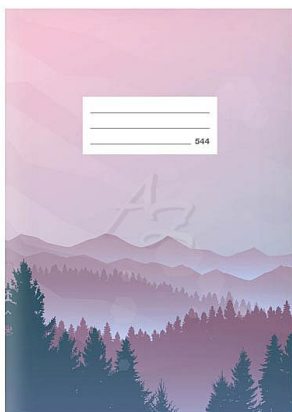

## Popis

Sešit s kouskem přírody! Harmonická kombinace horských siluet a pastelových tónů přináší do školních dní klid a inspiraci. Linkovaný sešit LUX ve formátu A5 s okraji 1,5 cm nabízí praktický prostor pro poznámky, zatímco jeho elegantní design zaujme na první pohled. Matná laminovaná obálka s lokálním UV lakem zajišťuje odolnost a jemný kontrast mezi jednotlivými prvky motivu. Kvalitní provedení zajistí, že sešit vydrží každodenní používání. Typ: 544 Formát: A5 Šířka řádku: 8 mm Motiv: horská krajina Počet listů: 40, linkované Gramáž listů papíru: 80 g/m2 Desky: matný křídový papír 300 g/m2 s lesklou laminací Uvedená cena je za 1 ks.

Značka	<a href="#">MFP</a>
Kód zboží	044-257520391
Jednotka	ks
Balení	10

Sešit s kouskem přírody!

Harmonická kombinace horských siluet a pastelových tónů přináší do školních dní klid a inspiraci. Linkovaný sešit LUX ve formátu A5 s okraji 1,5 cm nabízí praktický prostor pro poznámky, zatímco jeho elegantní design zaujme na první pohled.